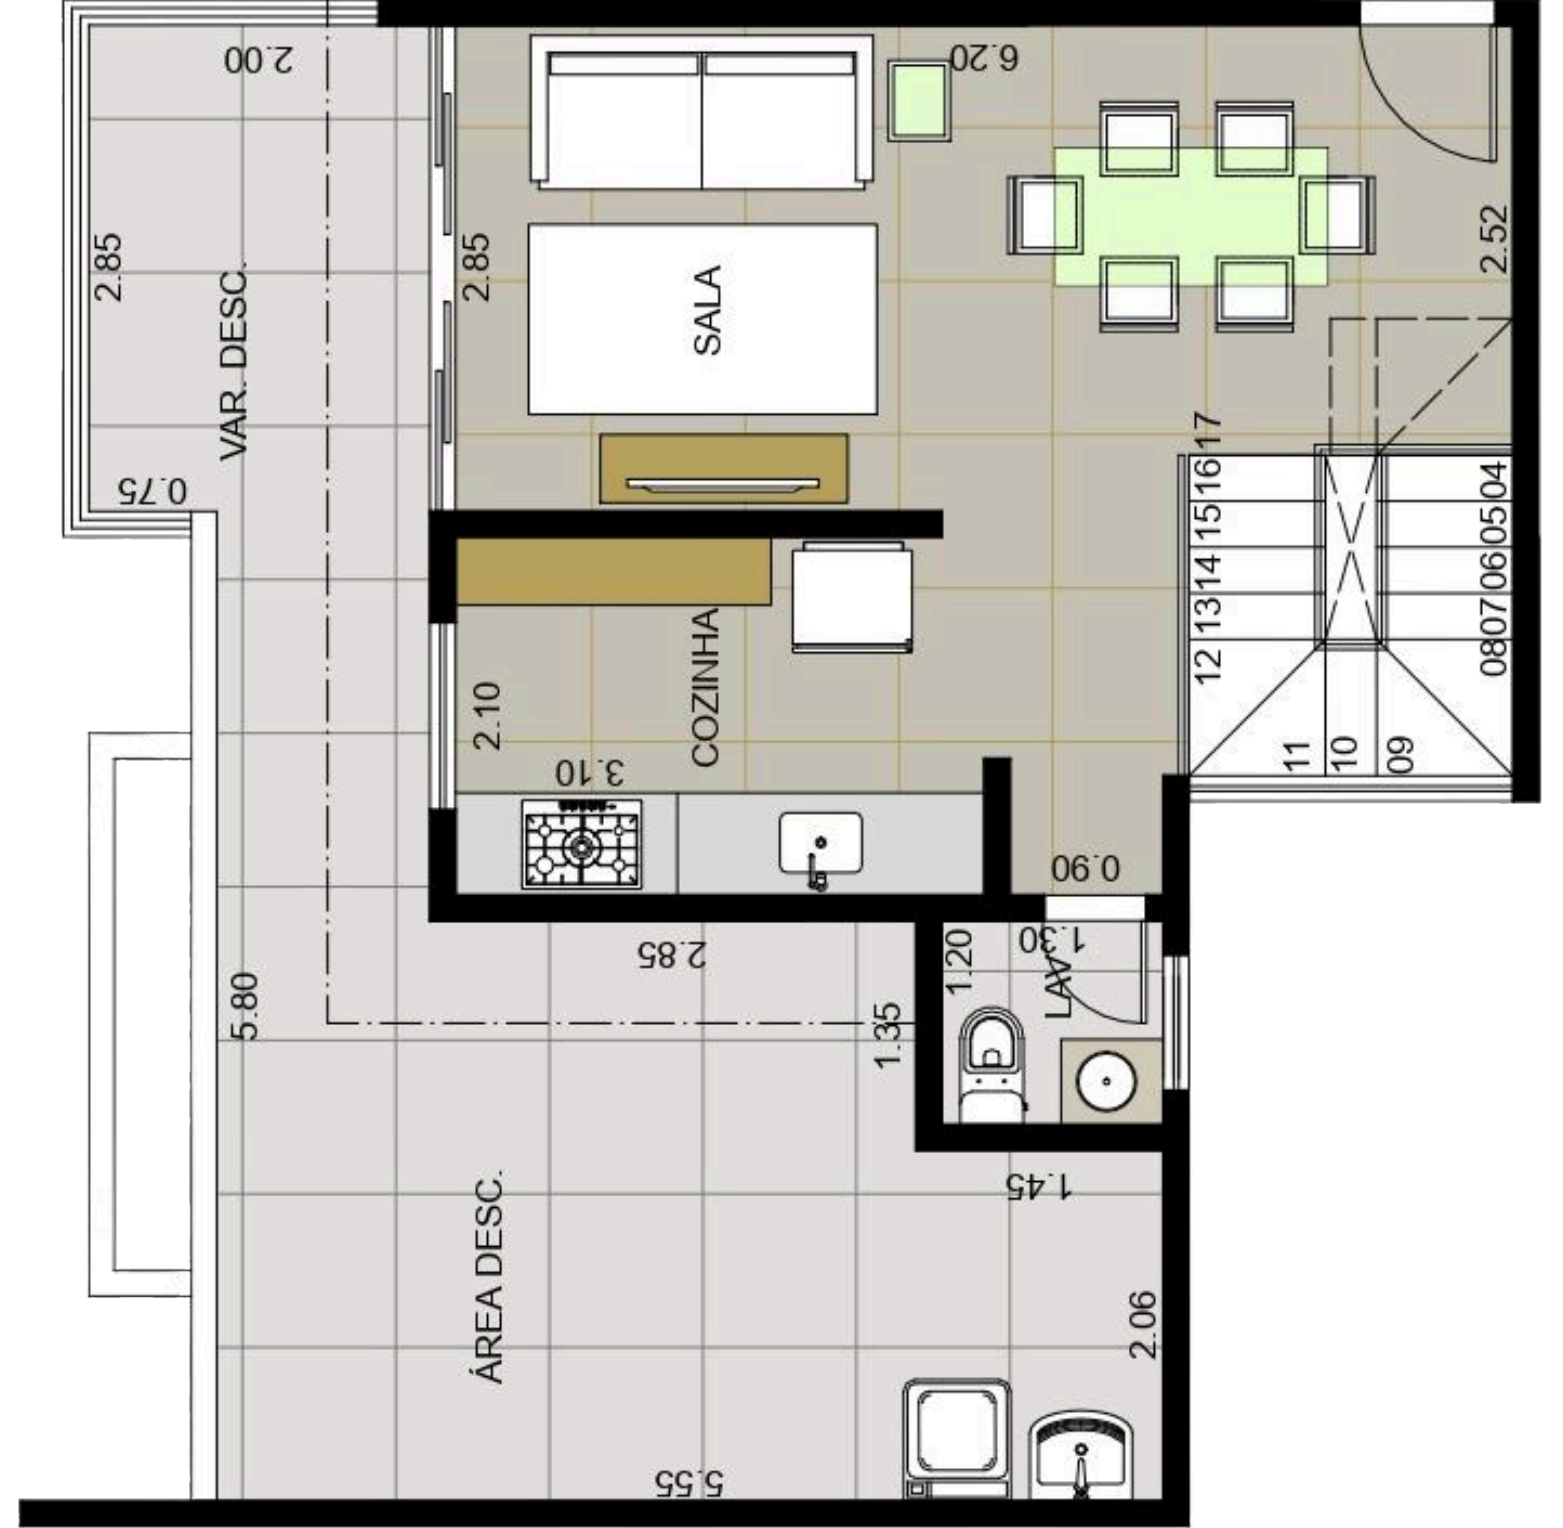

70 m²

BELLA GIO RESI DENCE

LOCALIZAÇÃO - SEGURANÇA - BEM-ESTAR

apartamentos tipo

03 quartos (1 suíte)
01 vaga de garagem

304, 404 e 504

88 m²

1 Pavimento

2 Pavimento

1 Pavimento

2 pavimento

1 Pavimento

2 Pavimento

BELLA GIO RESIDENCE

LOCALIZAÇÃO - SEGURANÇA - BEM-ESTAR

Área gourmet integrada com Salão de festas; Primeiro pavimento de garagem.
e tem mais ...

BELLA GIO RESIDENCE

LOCALIZAÇÃO - SEGURANÇA - BEM-ESTAR

Hall principal de entrada;
Segundo pavimento de garagem.