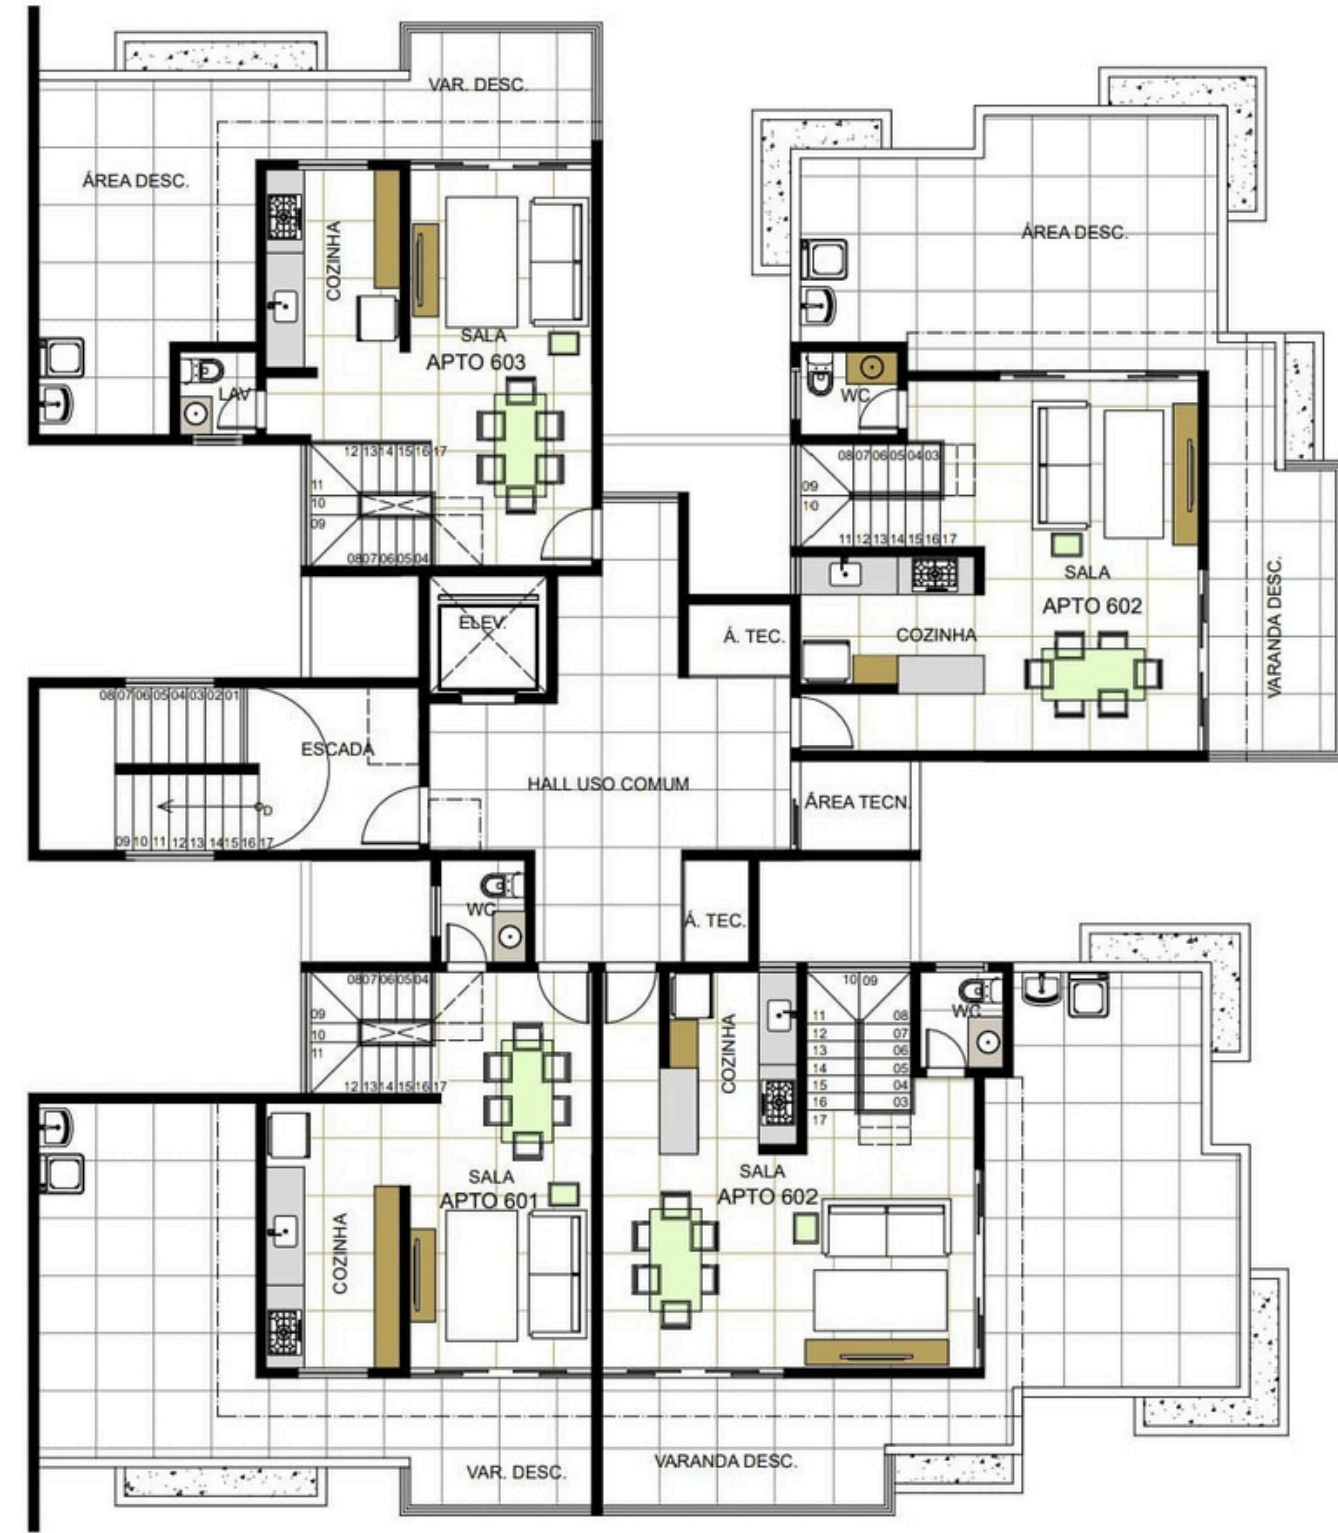

VISTA PARA FAZENDA/PRAÇA PRINCIPAL

VISTA BAIRRO

RUA HYRTES FELGA

RUA ENG. GERALDO MAGELA DE MATTOS SANÁBIO

VISTA BAIRRO RECANTO DA MATA II