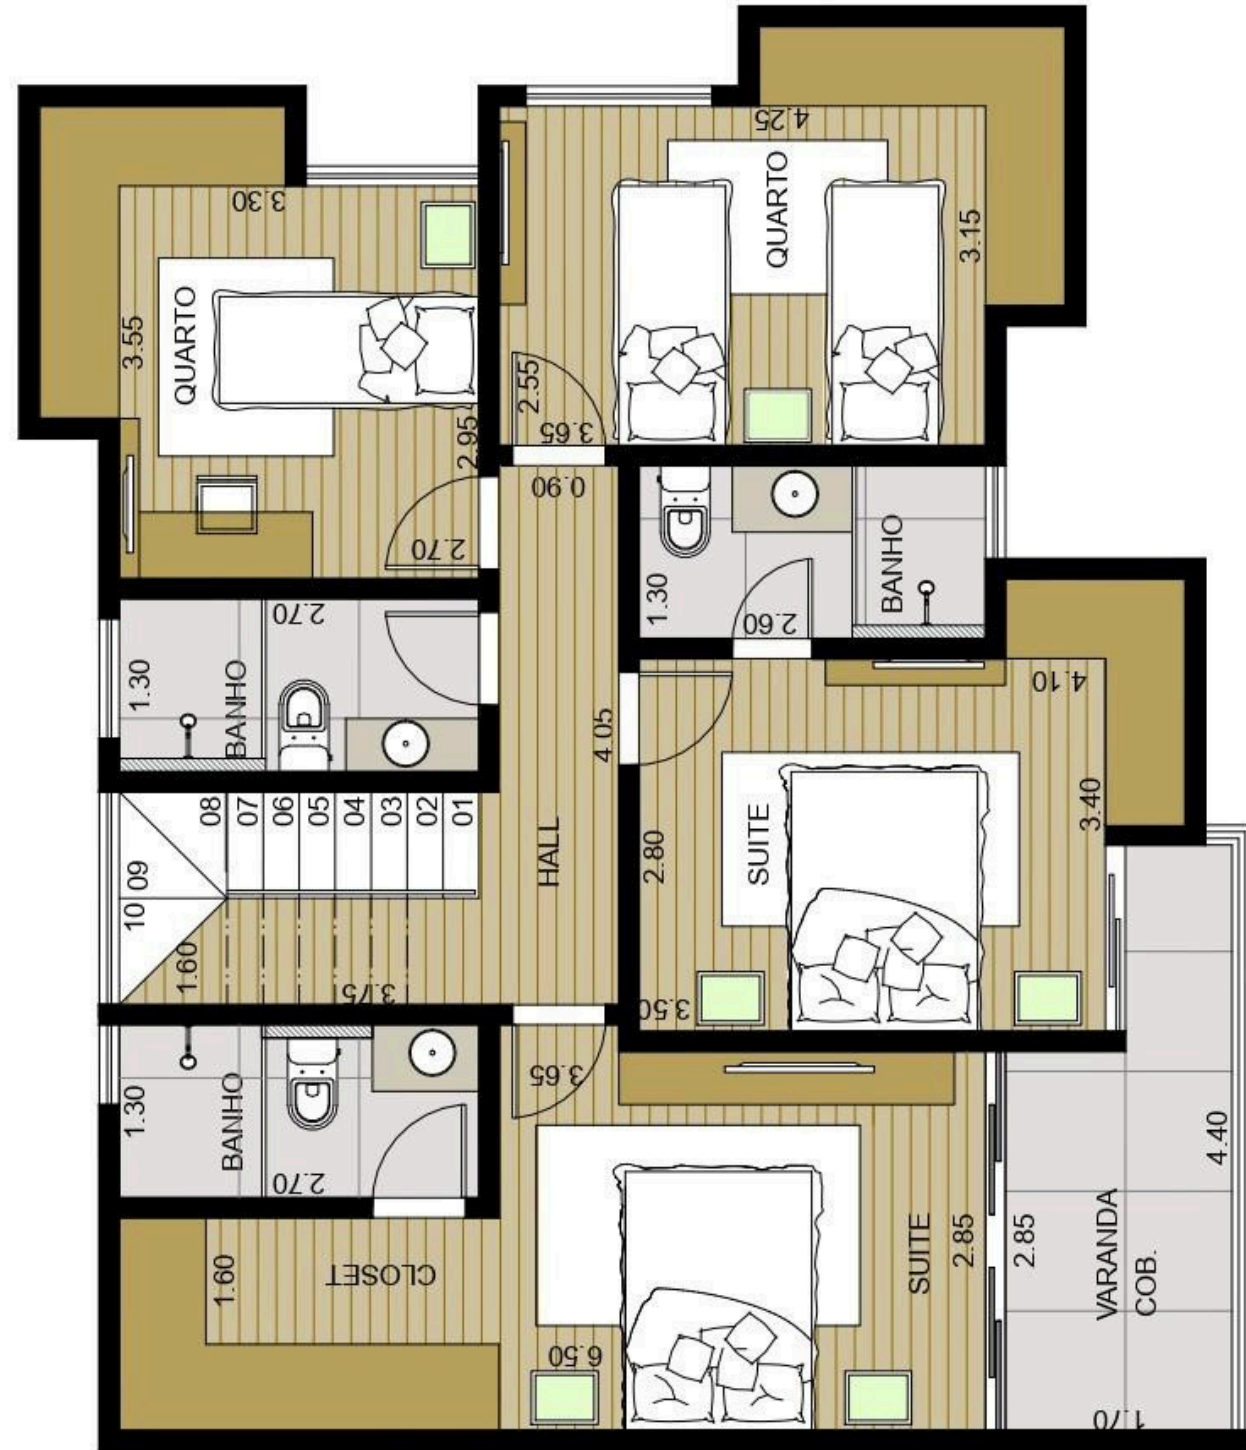

03 quartos (1 suíte)
01 vaga de garagem

302, 402 e 502

88 m²

BELLA GIO RESIDENCE

LOCALIZAÇÃO - SEGURANÇA - BEM-ESTAR

apartamentos tipo

02 quartos (1 suíte)
01 vaga de garagem

303, 403 e 503

70 m²

BELLA GIO RESI DENCE

LOCALIZAÇÃO - SEGURANÇA - BEM-ESTAR

apartamentos tipo

03 quartos (1 suíte)
01 vaga de garagem

304, 404 e 504

88 m²

1 Pavimento

2 Pavimento

1 Pavimento

2 pavimento

1 Pavimento

2 Pavimento

BELLA GIO RESIDENCE

LOCALIZAÇÃO - SEGURANÇA - BEM-ESTAR

Área gourmet integrada com Salão de festas; Primeiro pavimento de garagem.
e tem mais ...