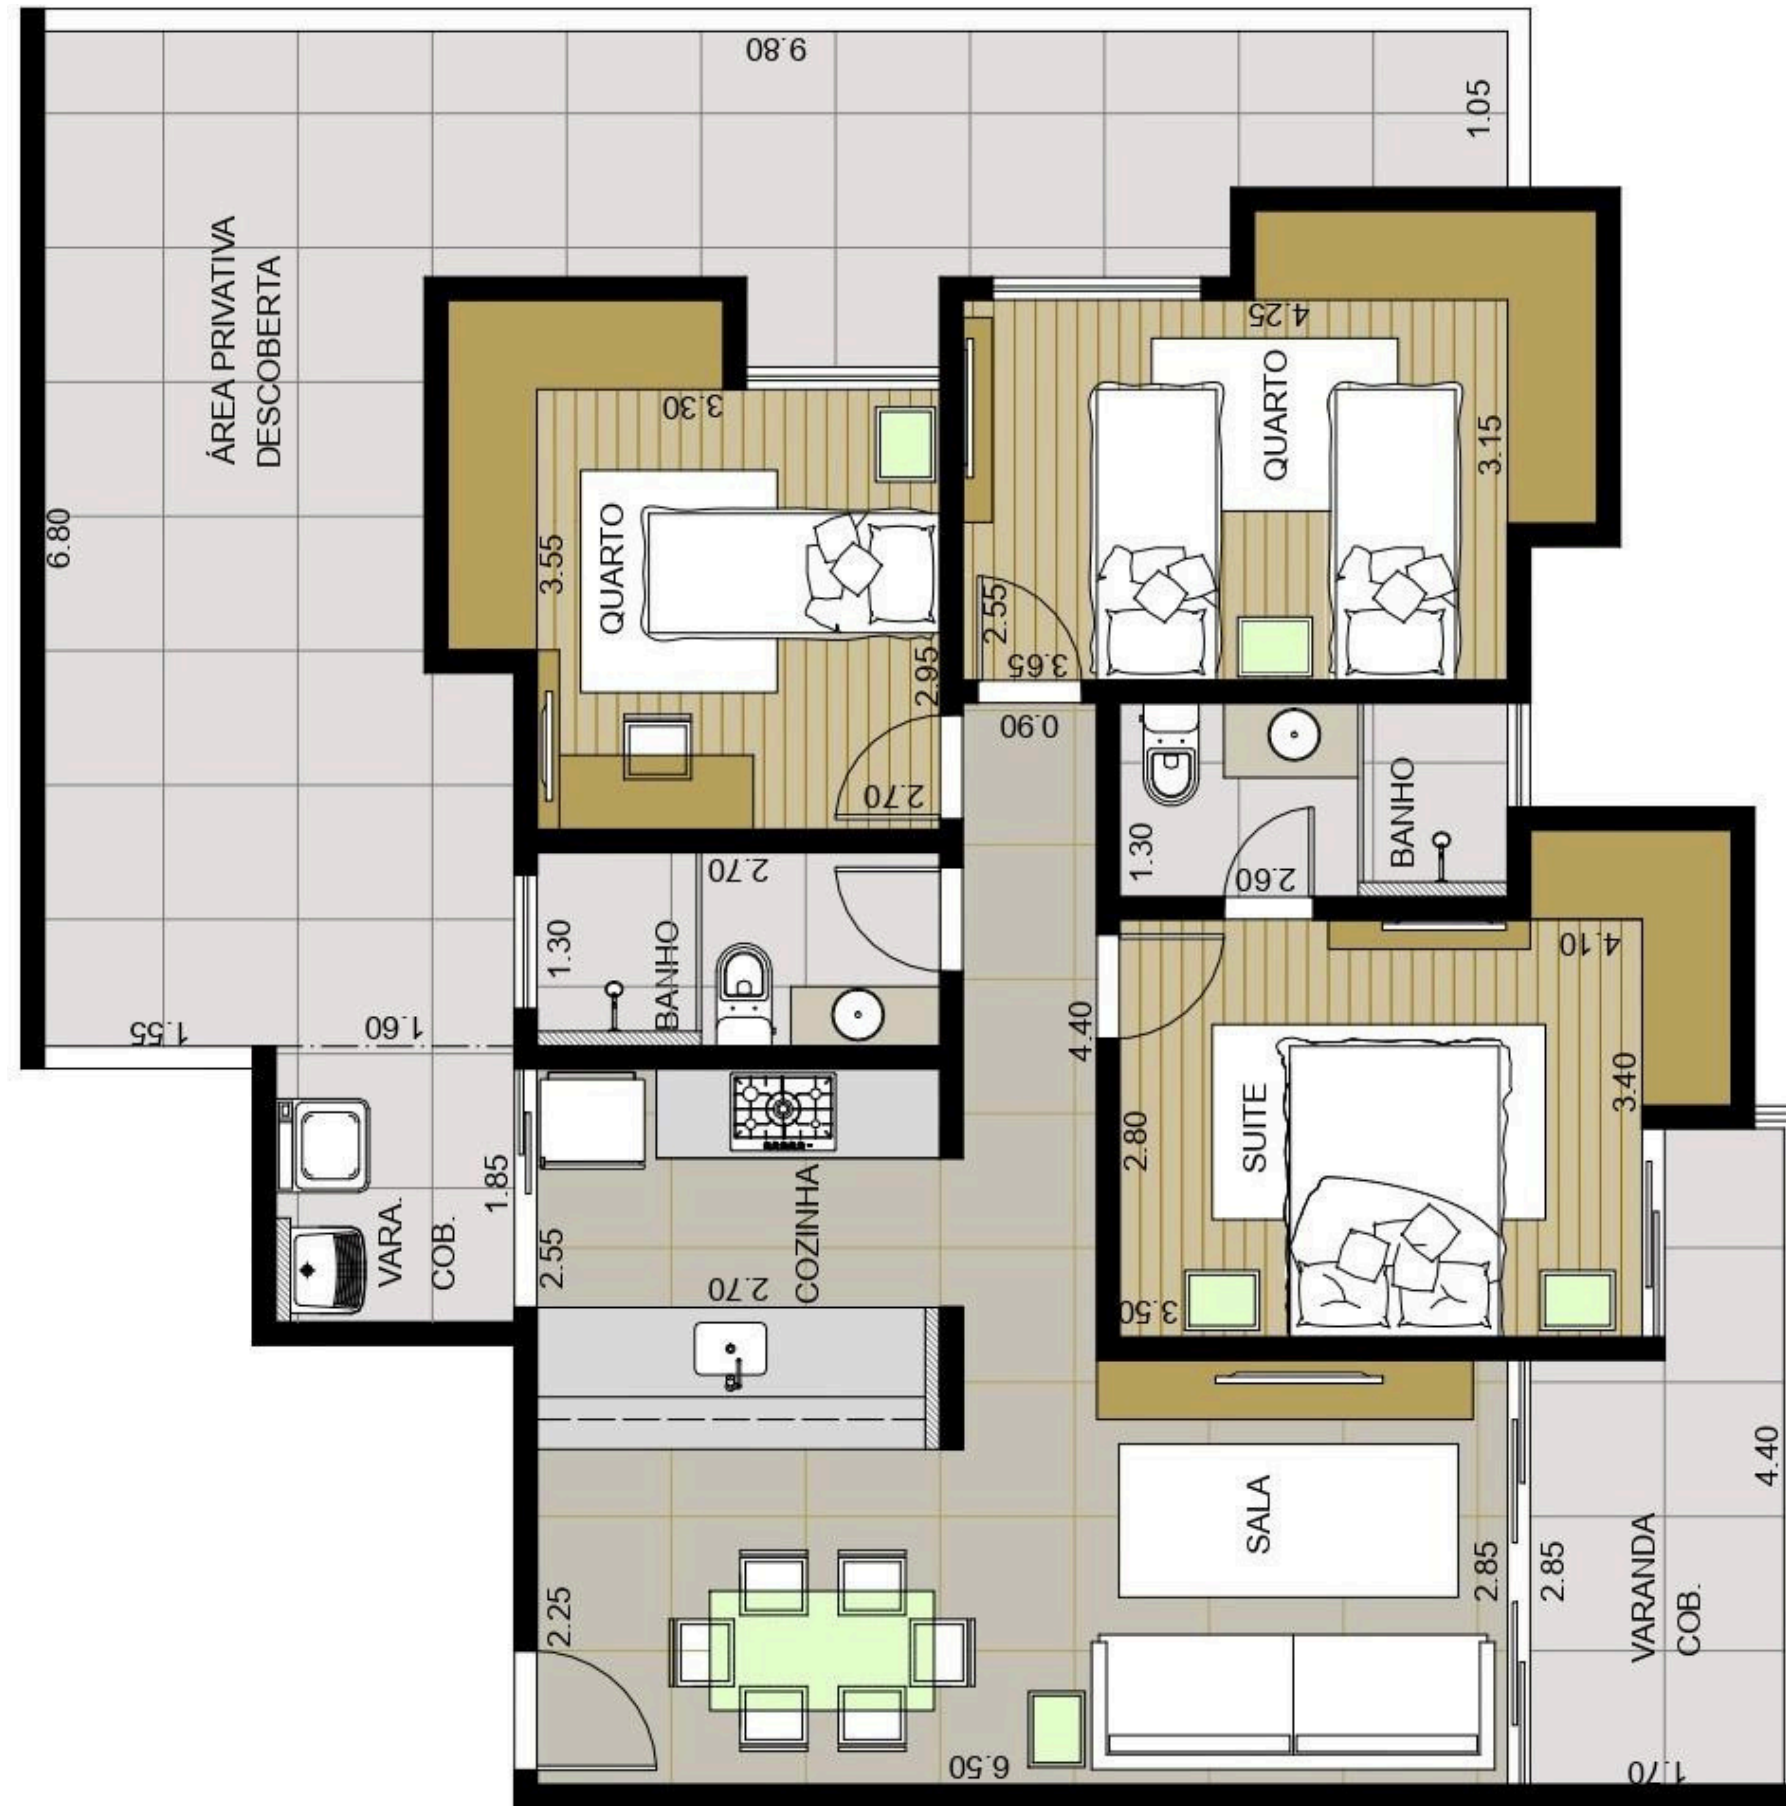

BELLA GIO RESIDENCE

LOCALIZAÇÃO - SEGURANÇA - BEM-ESTAR

Garden 201

02 quartos (1 suíte)
02 vagas de garagem
área externa privativa
de 16 m²

BELLA GIO RESIDENCE

LOCALIZAÇÃO - SEGURANÇA - BEM-ESTAR

Garden 202

03 quartos (1 suíte)
02 vagas de garagem
área externa privativa
de 36 m²

BELLA GIO RESIDENCE

LOCALIZAÇÃO - SEGURANÇA - BEM-ESTAR

Garden 203

02 quartos (1 suíte)
02 vagas de garagem
área externa privativa
de 25 m²

03 quartos (1 suíte)
01 vaga de garagem

302, 402 e 502

88 m²

BELLA GIO RESIDENCE

LOCALIZAÇÃO - SEGURANÇA - BEM-ESTAR

apartamentos tipo

02 quartos (1 suíte)
01 vaga de garagem

303, 403 e 503

70 m²

BELLA GIO RESI DENCE

LOCALIZAÇÃO - SEGURANÇA - BEM-ESTAR

apartamentos tipo

03 quartos (1 suíte)
01 vaga de garagem

304, 404 e 504

88 m²

1 Pavimento