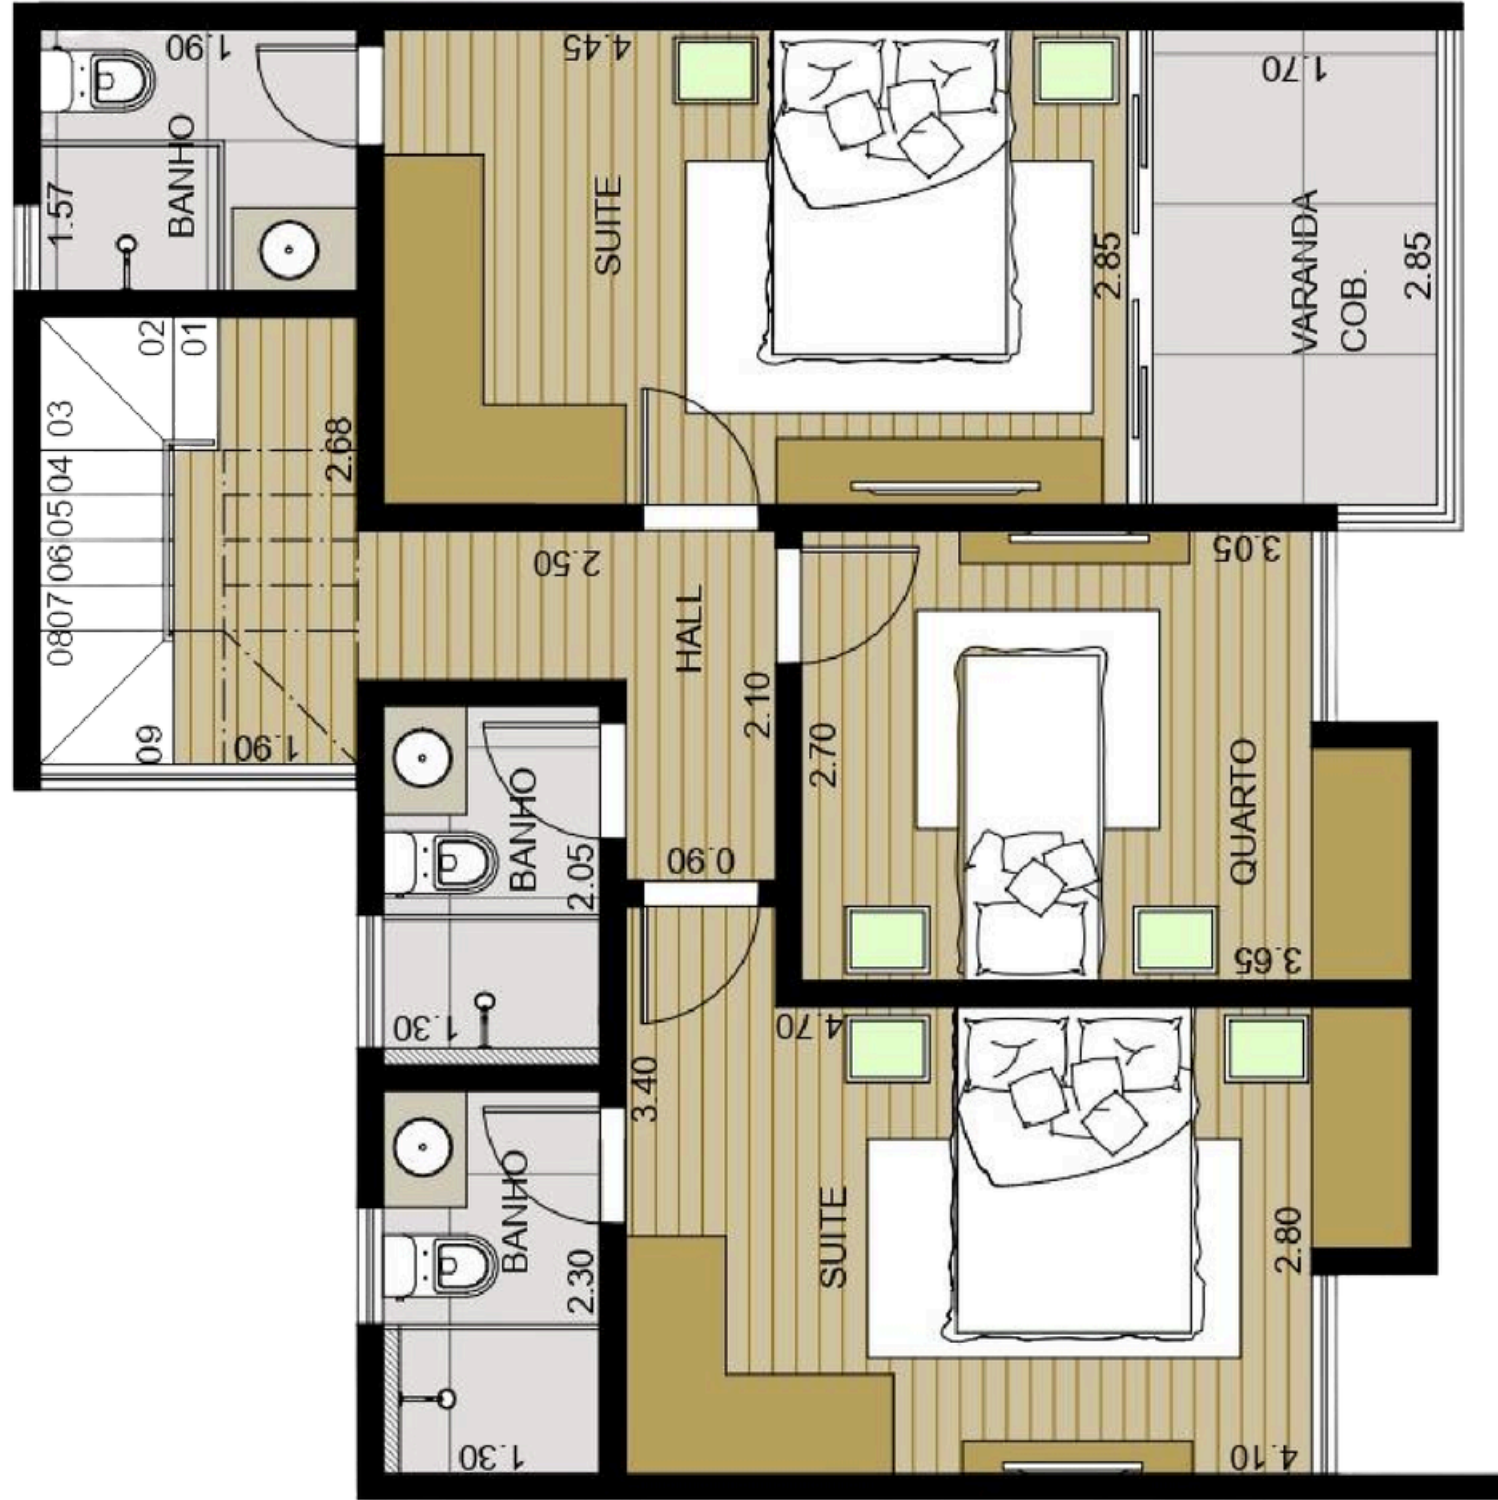

03 quartos (1 suíte)
01 vaga de garagem

302, 402 e 502

88 m²

BELLA GIO RESIDENCE

LOCALIZAÇÃO - SEGURANÇA - BEM-ESTAR

apartamentos tipo

02 quartos (1 suíte)
01 vaga de garagem

303, 403 e 503

70 m²

BELLA GIO RESI DENCE

LOCALIZAÇÃO - SEGURANÇA - BEM-ESTAR

apartamentos tipo

03 quartos (1 suíte)
01 vaga de garagem

304, 404 e 504

88 m²

1 Pavimento

2 Pavimento

1 Pavimento

2 pavimento

1 Pavimento

2 Pavimento

BELLA GIO RESIDENCE

LOCALIZAÇÃO - SEGURANÇA - BEM-ESTAR

Área gourmet integrada com Salão de festas; Primeiro pavimento de garagem.
e tem mais ...