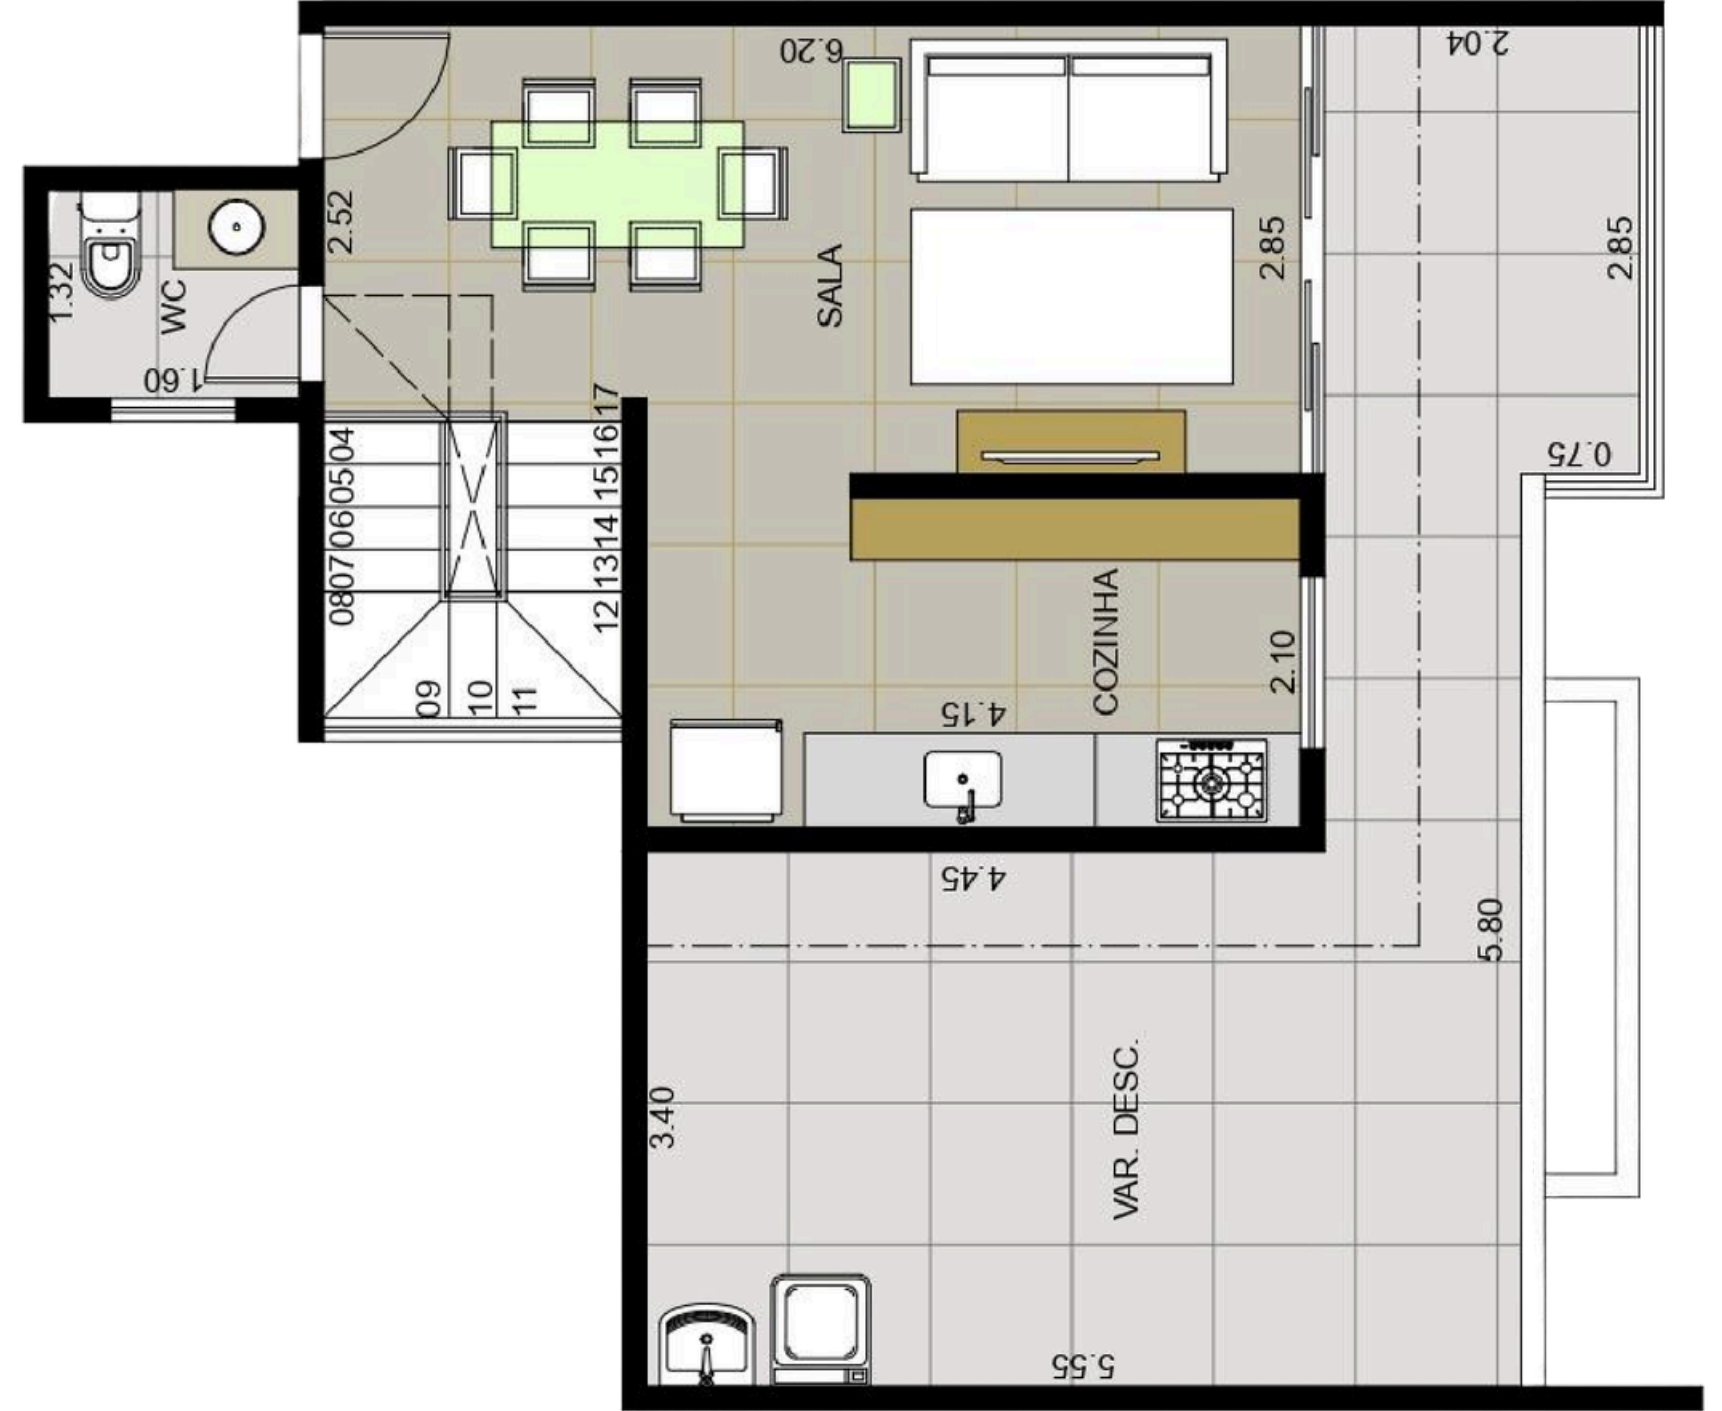

03 quartos (1 suíte)
01 vaga de garagem

302, 402 e 502

88 m²

BELLA GIO RESIDENCE

LOCALIZAÇÃO - SEGURANÇA - BEM-ESTAR

apartamentos tipo

02 quartos (1 suíte)
01 vaga de garagem

303, 403 e 503

70 m²

BELLA GIO RESI DENCE

LOCALIZAÇÃO - SEGURANÇA - BEM-ESTAR

apartamentos tipo

03 quartos (1 suíte)
01 vaga de garagem

304, 404 e 504

88 m²

1 Pavimento

2 Pavimento

1 Pavimento

2 pavimento

1 Pavimento

2 Pavimento

BELLA GIO RESIDENCE

LOCALIZAÇÃO - SEGURANÇA - BEM-ESTAR

Área gourmet integrada com Salão de festas; Primeiro pavimento de garagem.
e tem mais ...