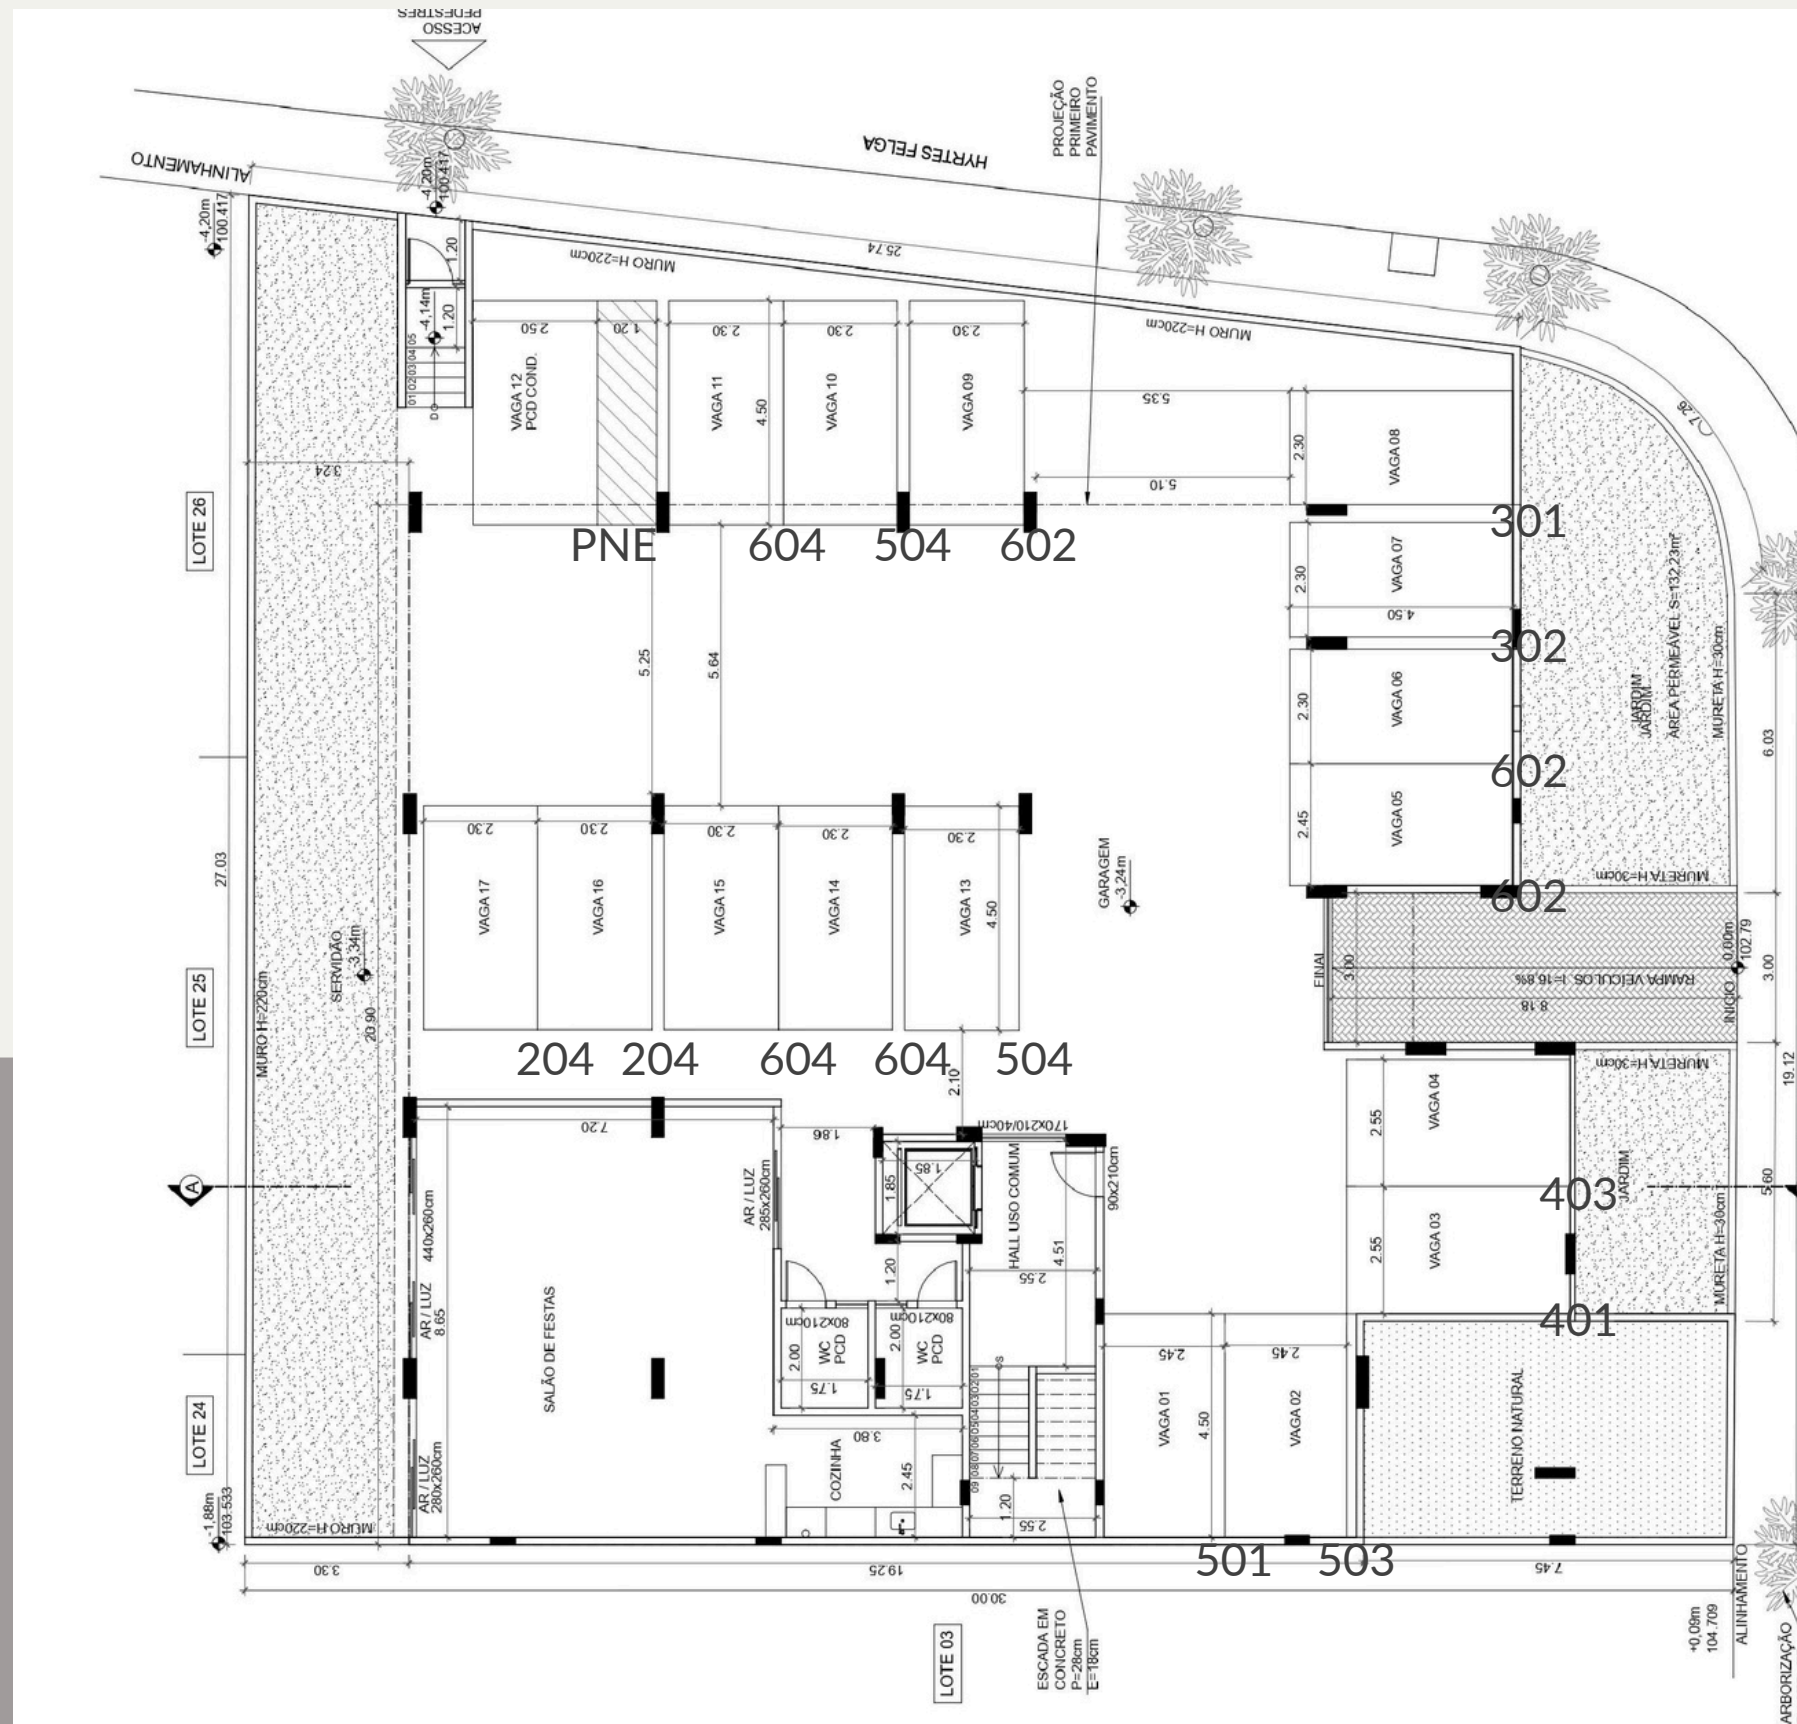

70 m²

BELLA GIO RESI DENCE

LOCALIZAÇÃO - SEGURANÇA - BEM-ESTAR

apartamentos tipo

03 quartos (1 suíte)
01 vaga de garagem

304, 404 e 504

88 m²

1 Pavimento

2 Pavimento

1 Pavimento

2 pavimento

1 Pavimento

2 Pavimento

BELLA GIO RESIDENCE

LOCALIZAÇÃO - SEGURANÇA - BEM-ESTAR

Área gourmet integrada com Salão de festas; Primeiro pavimento de garagem.
e tem mais ...

BELLA GIO RESIDENCE

LOCALIZAÇÃO - SEGURANÇA - BEM-ESTAR

Hall principal de entrada;
Segundo pavimento de garagem.