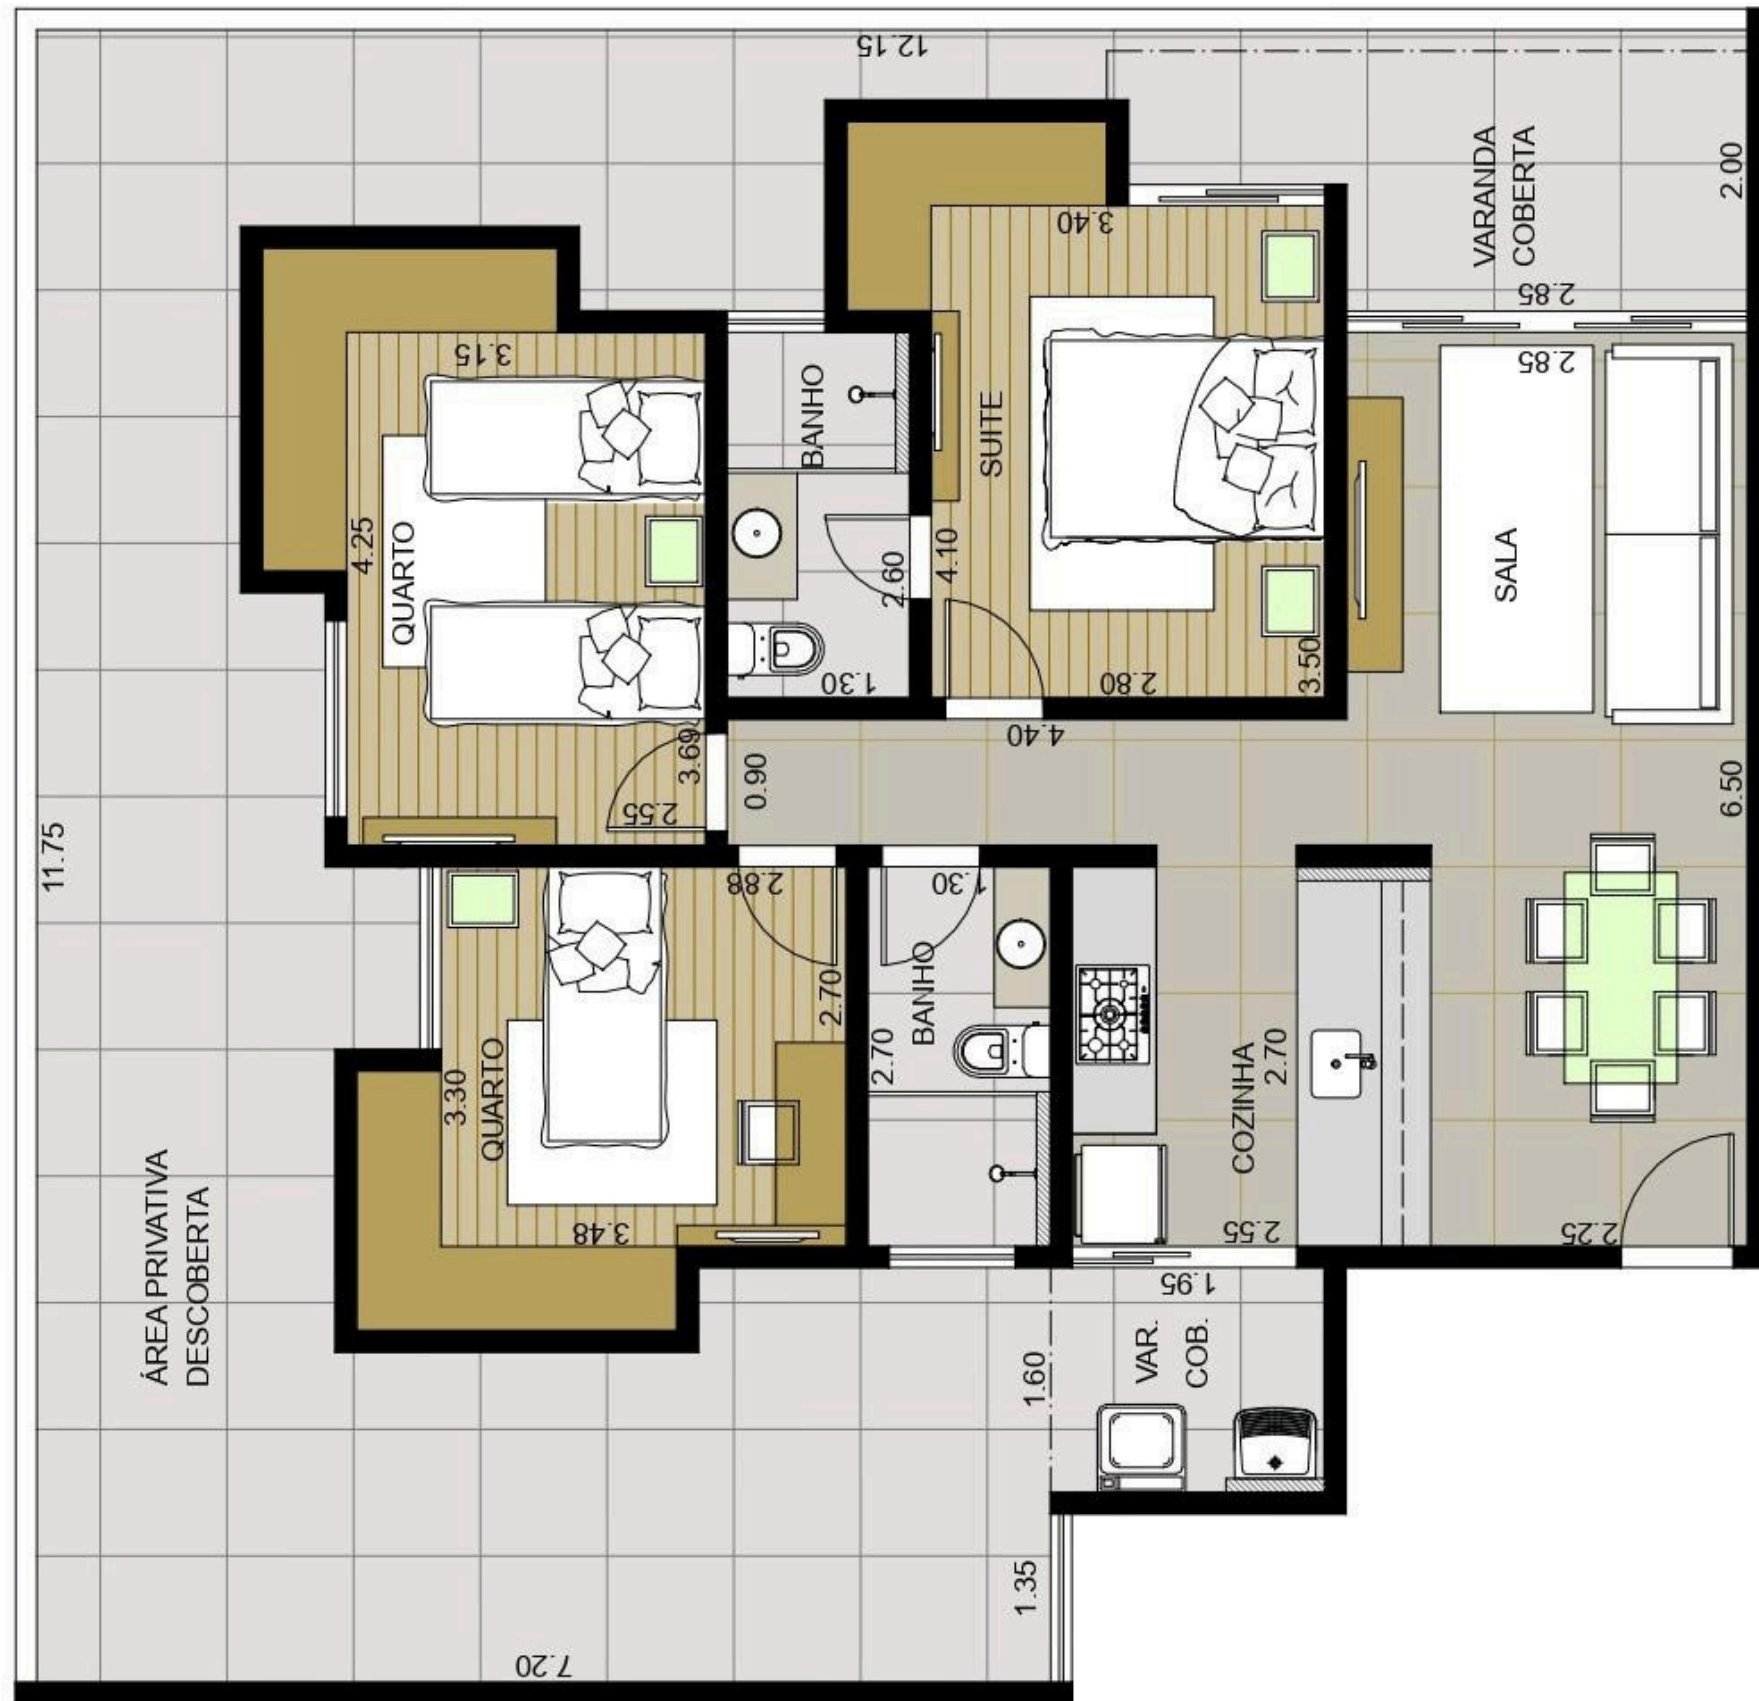

BELLA GIO RESIDENCE

LOCALIZAÇÃO - SEGURANÇA - BEM-ESTAR

Garden 201

02 quartos (1 suíte)
02 vagas de garagem
área externa privativa
de 16 m²

BELLA GIO RESIDENCE

LOCALIZAÇÃO - SEGURANÇA - BEM-ESTAR

Garden 202

03 quartos (1 suíte)
02 vagas de garagem
área externa privativa
de 36 m²

BELLA GIO RESIDENCE

LOCALIZAÇÃO - SEGURANÇA - BEM-ESTAR

Garden 203

02 quartos (1 suíte)
02 vagas de garagem
área externa privativa
de 25 m²

BELLA GIO RESIDENCE

LOCALIZAÇÃO - SEGURANÇA - BEM-ESTAR

Garden 204

03 quartos (1 suíte)
02 vagas de garagem
área externa privativa
de 44 m²

BELLA GIO RESIDENCE

LOCALIZAÇÃO - SEGURANÇA - BEM-ESTAR

apartamentos tipo

03 quartos (1 suíte)
01 vaga de garagem

302, 402 e 502

88 m²

BELLA GIO RESIDENCE

LOCALIZAÇÃO - SEGURANÇA - BEM-ESTAR

apartamentos tipo

02 quartos (1 suíte)
01 vaga de garagem

303, 403 e 503