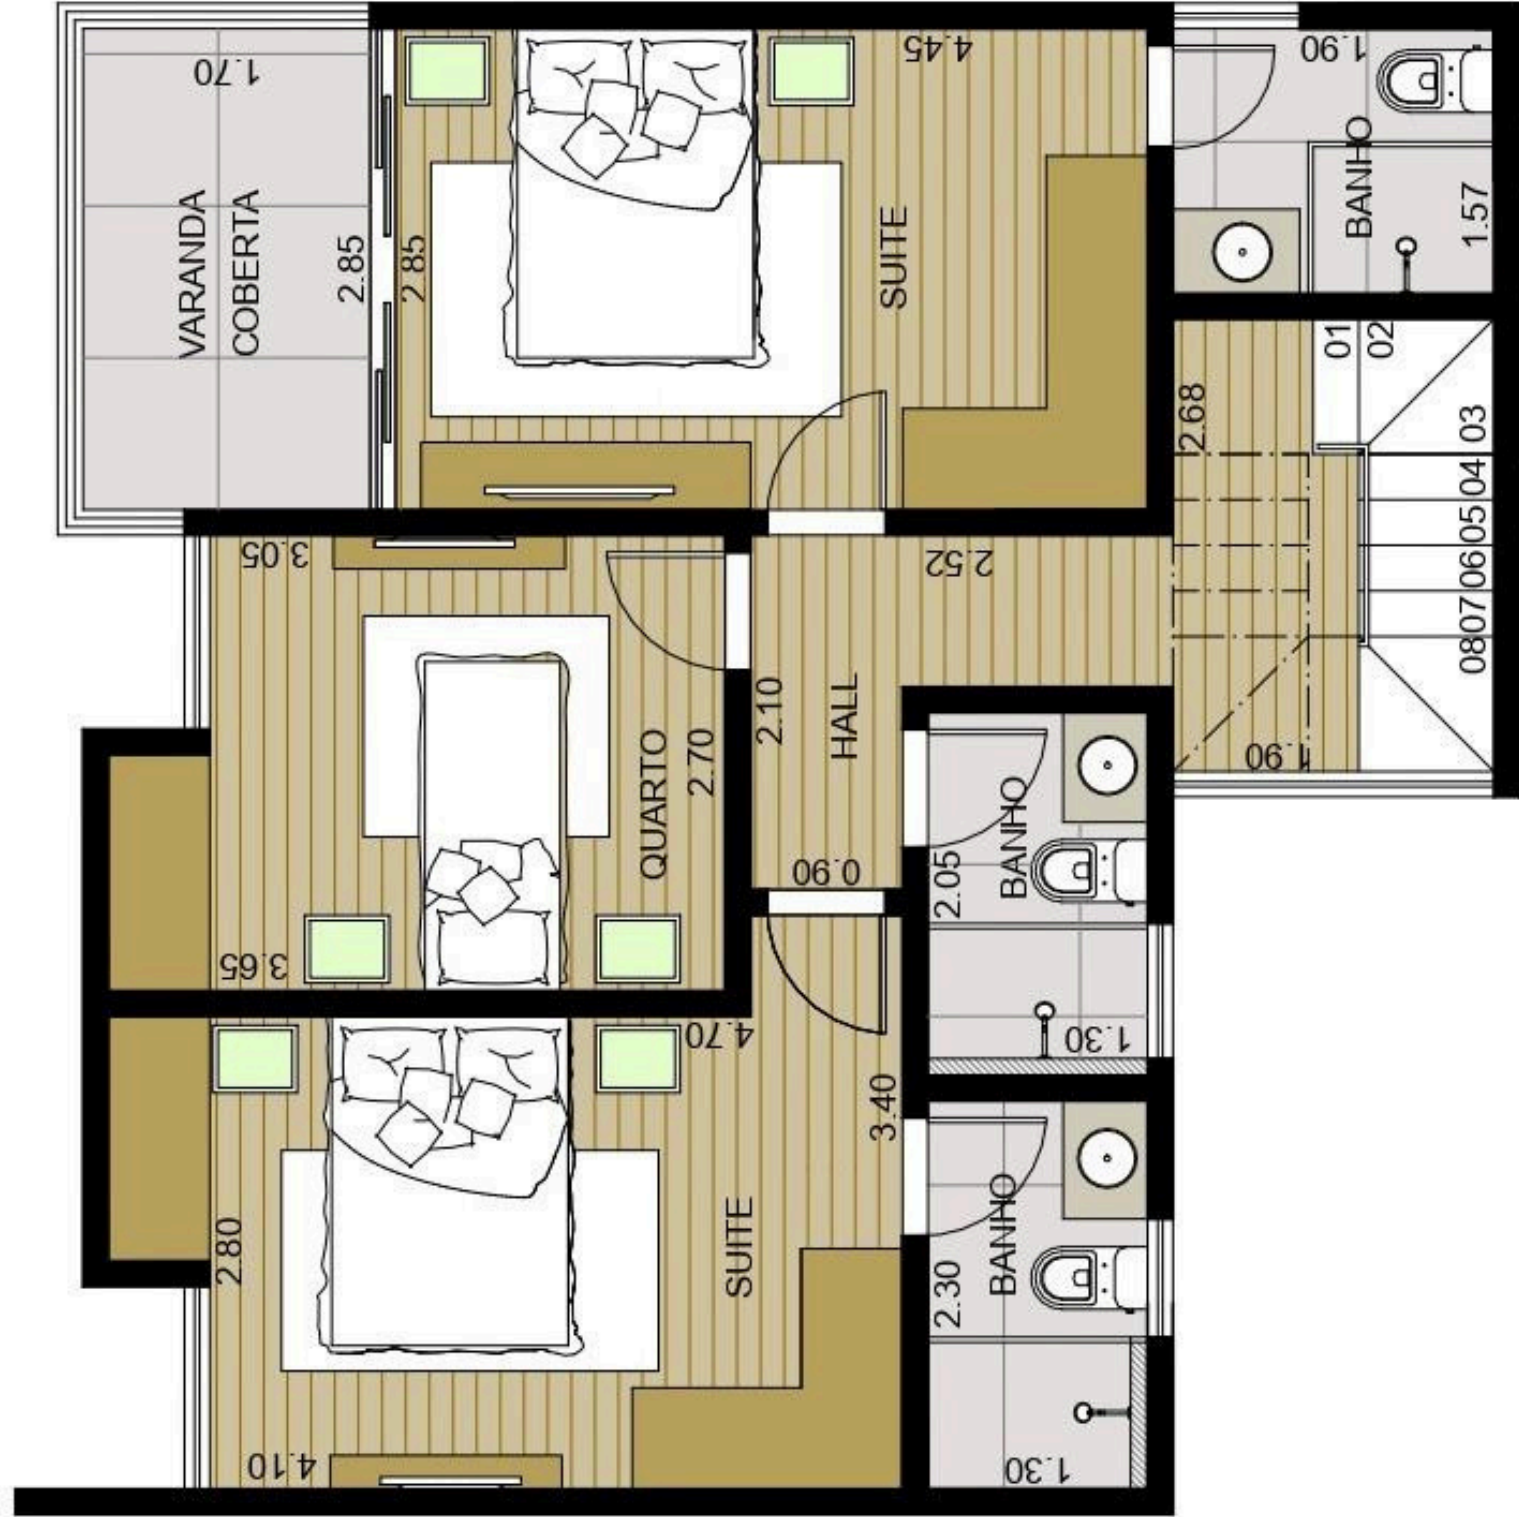

70 m²

BELLA GIO RESI DENCE

LOCALIZAÇÃO - SEGURANÇA - BEM-ESTAR

apartamentos tipo

03 quartos (1 suíte)
01 vaga de garagem

304, 404 e 504

88 m²

1 Pavimento

2 Pavimento

1 Pavimento

2 pavimento

1 Pavimento

2 Pavimento

BELLA GIO RESIDENCE

LOCALIZAÇÃO - SEGURANÇA - BEM-ESTAR

Área gourmet integrada com Salão de festas; Primeiro pavimento de garagem.
e tem mais ...

BELLA GIO RESIDENCE

LOCALIZAÇÃO - SEGURANÇA - BEM-ESTAR

Hall principal de entrada;
Segundo pavimento de garagem.