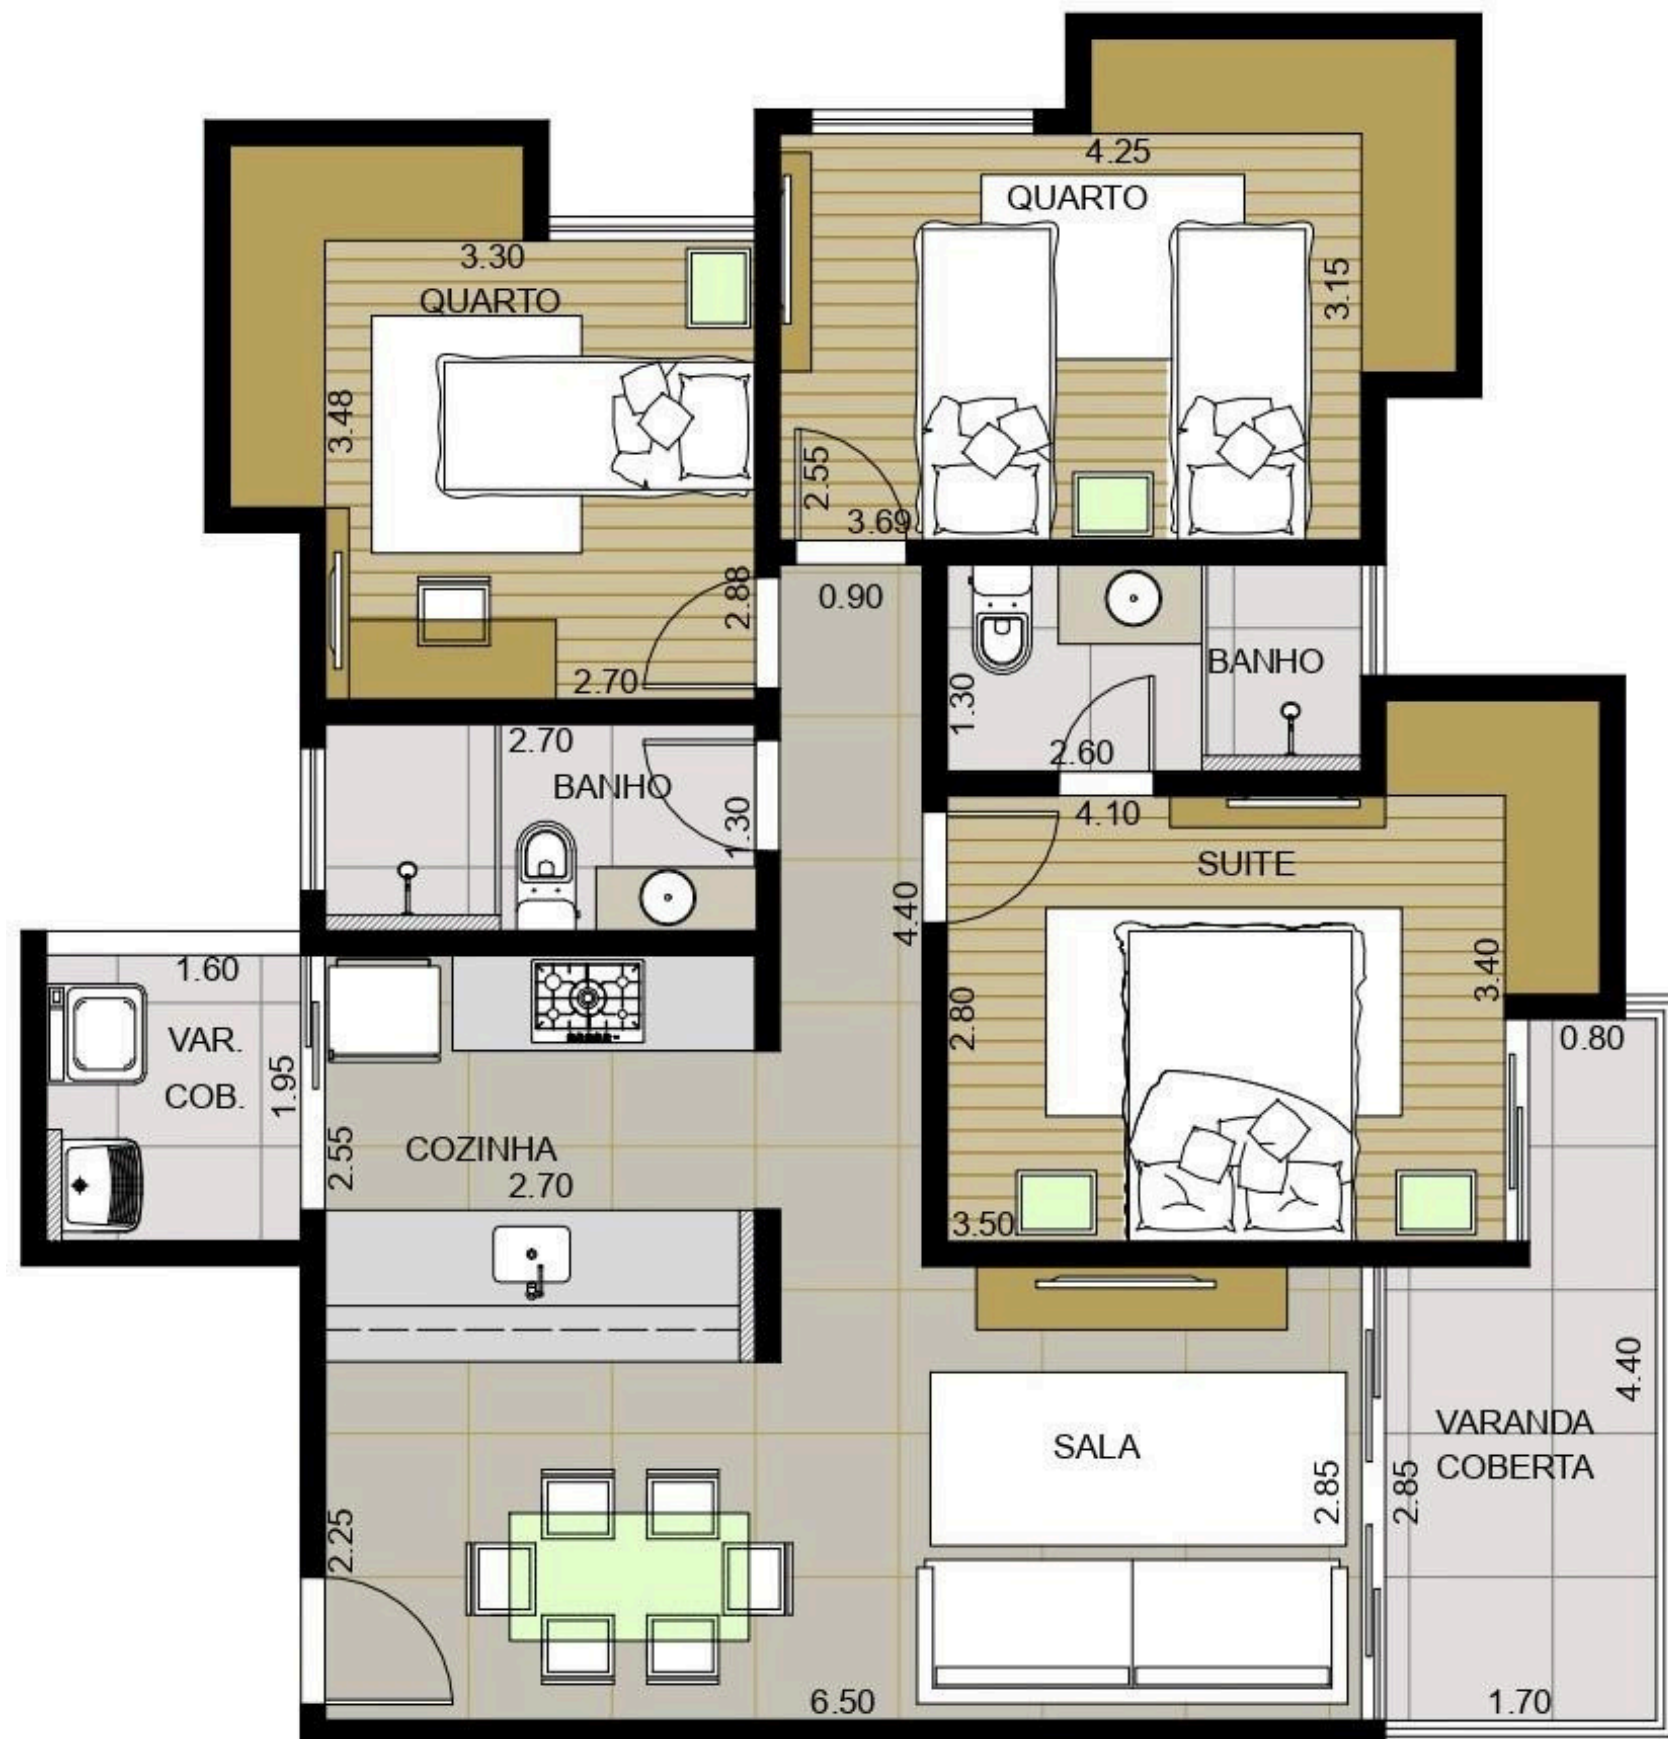

BELLA GIO RESIDENCE

LOCALIZAÇÃO - SEGURANÇA - BEM-ESTAR

Garden 201

02 quartos (1 suíte)
02 vagas de garagem
área externa privativa
de 16 m²

BELLA GIO RESIDENCE

LOCALIZAÇÃO - SEGURANÇA - BEM-ESTAR

Garden 202

03 quartos (1 suíte)
02 vagas de garagem
área externa privativa
de 36 m²

BELLA GIO RESIDENCE

LOCALIZAÇÃO - SEGURANÇA - BEM-ESTAR

Garden 203

02 quartos (1 suíte)
02 vagas de garagem
área externa privativa
de 25 m²

BELLA GIO RESIDENCE

LOCALIZAÇÃO - SEGURANÇA - BEM-ESTAR

Garden 204

03 quartos (1 suíte)
02 vagas de garagem
área externa privativa
de 44 m²

BELLA GIO RESIDENCE

LOCALIZAÇÃO - SEGURANÇA - BEM-ESTAR

apartamentos tipo

03 quartos (1 suíte)
01 vaga de garagem

302, 402 e 502

88 m²

BELLA GIO RESIDENCE

LOCALIZAÇÃO - SEGURANÇA - BEM-ESTAR

apartamentos tipo

02 quartos (1 suíte)
01 vaga de garagem

303, 403 e 503