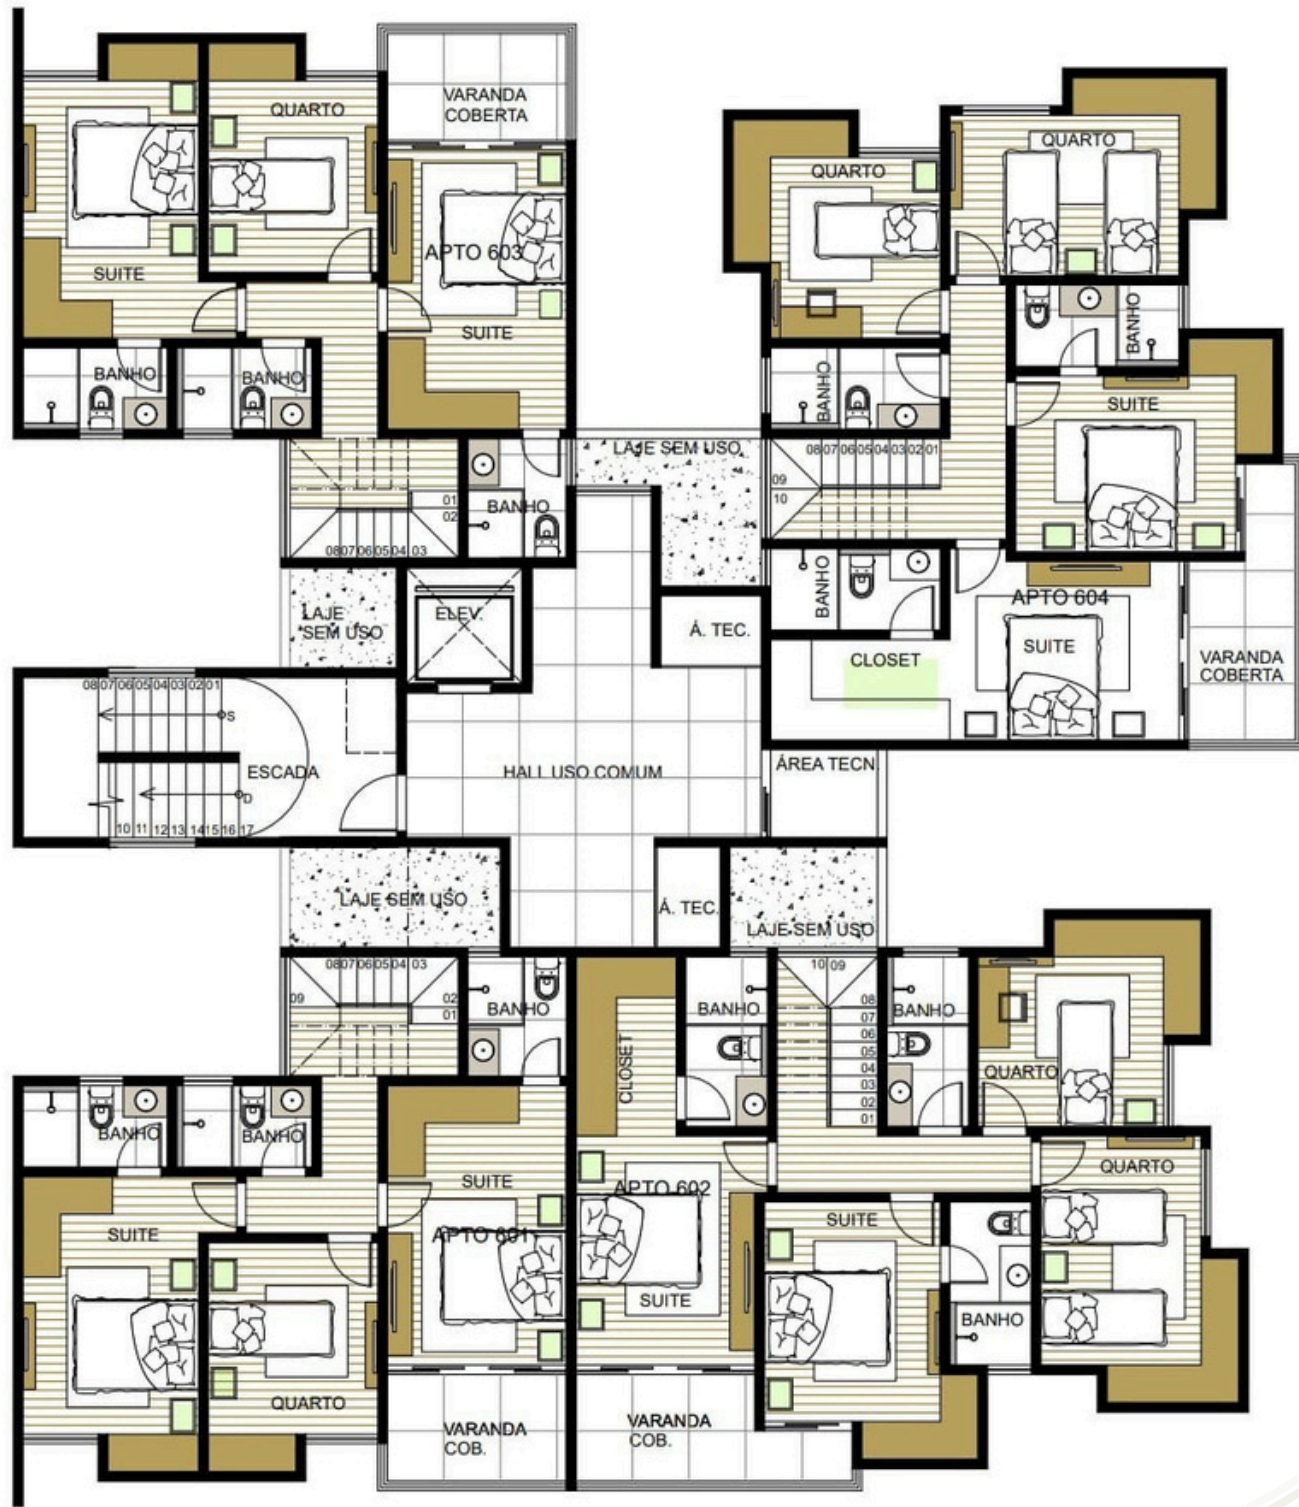

VISTA PARA FAZENDA/PRAÇA PRINCIPAL

BELLA GIO RESIDENCE

LOCALIZAÇÃO - SEGURANÇA - BEM-ESTAR

VISTA BAIRRO RECANTO DA MATA II

RUA ENG. GERALDO MAGELA DE MATTOS SANABIO

VISTA PARA FAZENDA/PRAÇA PRINCIPAL

VISTA BAIRRO

BELLA GIO RESIDENCE

LOCALIZAÇÃO - SEGURANÇA - BEM-ESTAR

Garden 201

02 quartos (1 suíte)
02 vagas de garagem
área externa privativa
de 16 m²

BELLA GIO RESIDENCE

LOCALIZAÇÃO - SEGURANÇA - BEM-ESTAR

Garden 202

03 quartos (1 suíte)
02 vagas de garagem
área externa privativa
de 36 m²

BELLA GIO RESIDENCE

LOCALIZAÇÃO - SEGURANÇA - BEM-ESTAR

Garden 203

02 quartos (1 suíte)
02 vagas de garagem
área externa privativa
de 25 m²