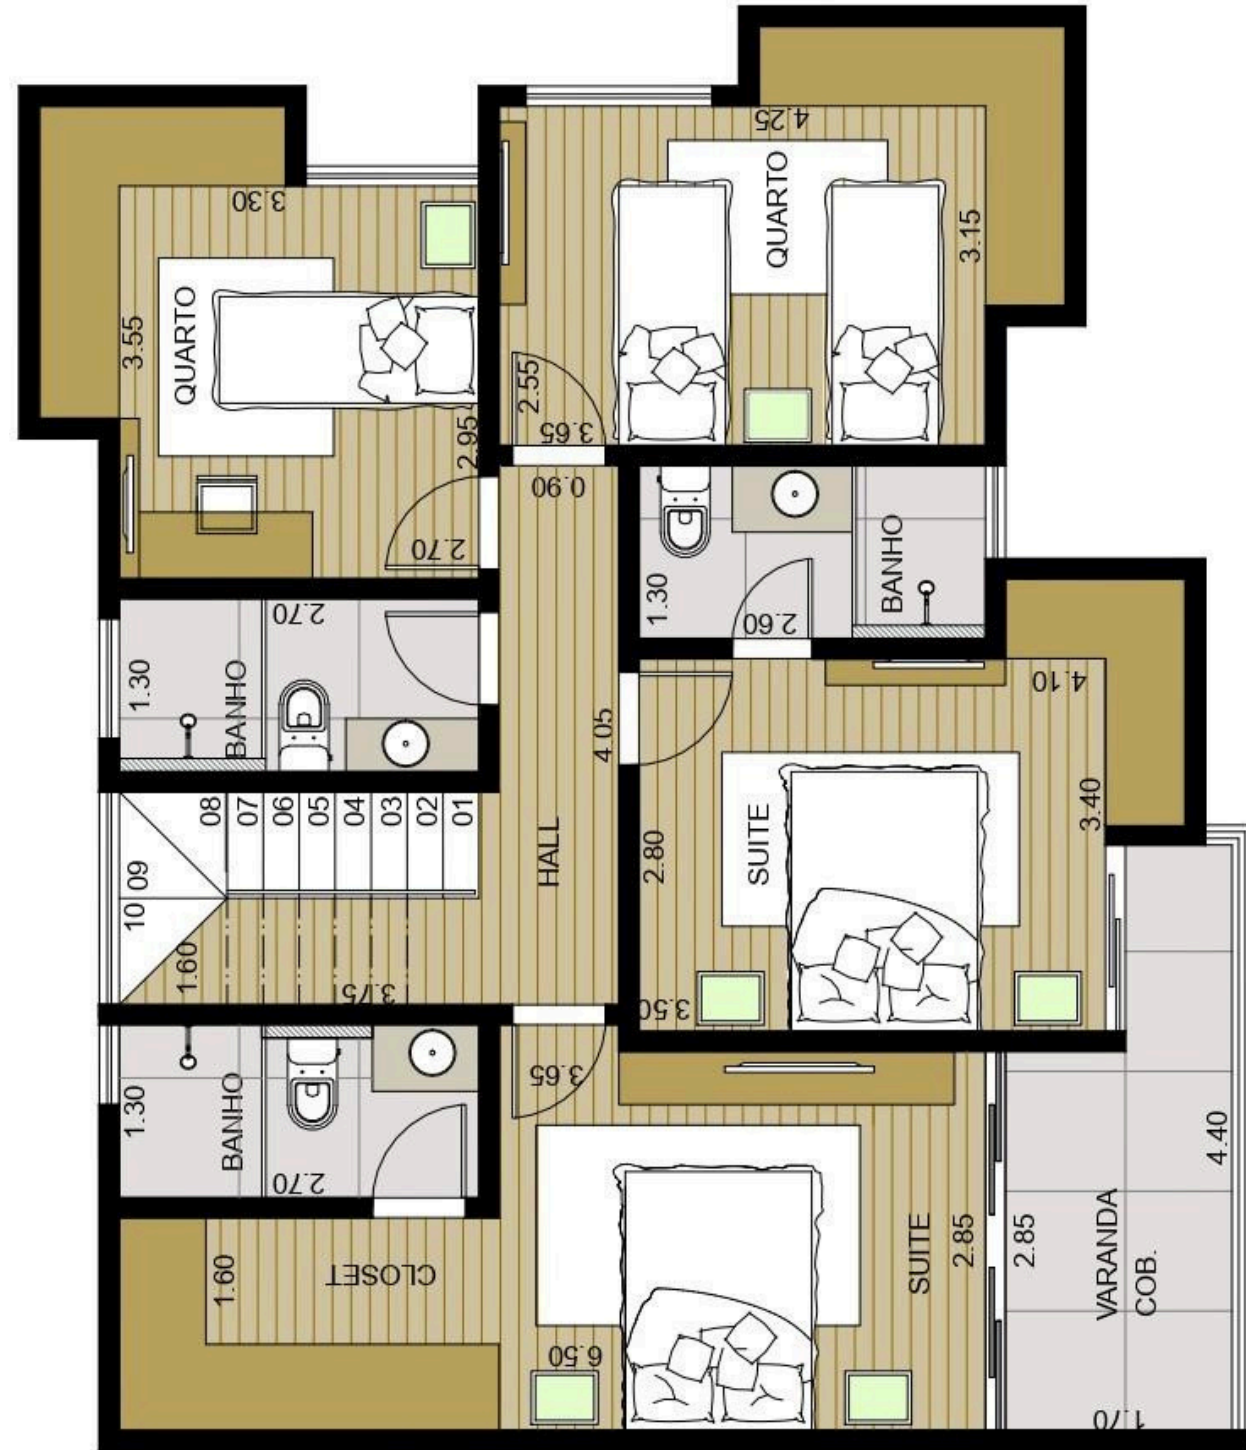

88 m²

BELLA GIO RESIDENCE

LOCALIZAÇÃO - SEGURANÇA - BEM-ESTAR

apartamentos tipo

02 quartos (1 suíte)
01 vaga de garagem

303, 403 e 503

70 m²

BELLA GIO RESI DENCE

LOCALIZAÇÃO - SEGURANÇA - BEM-ESTAR

apartamentos tipo

03 quartos (1 suíte)
01 vaga de garagem

304, 404 e 504

88 m²

1 Pavimento

2 Pavimento

1 Pavimento

2 pavimento

BELLA GIO RESIDENCE

LOCALIZAÇÃO - SEGURANÇA - BEM-ESTAR

Área gourmet integrada com Salão de festas; Primeiro pavimento de garagem.
e tem mais ...

BELLA GIO RESIDENCE

LOCALIZAÇÃO - SEGURANÇA - BEM-ESTAR