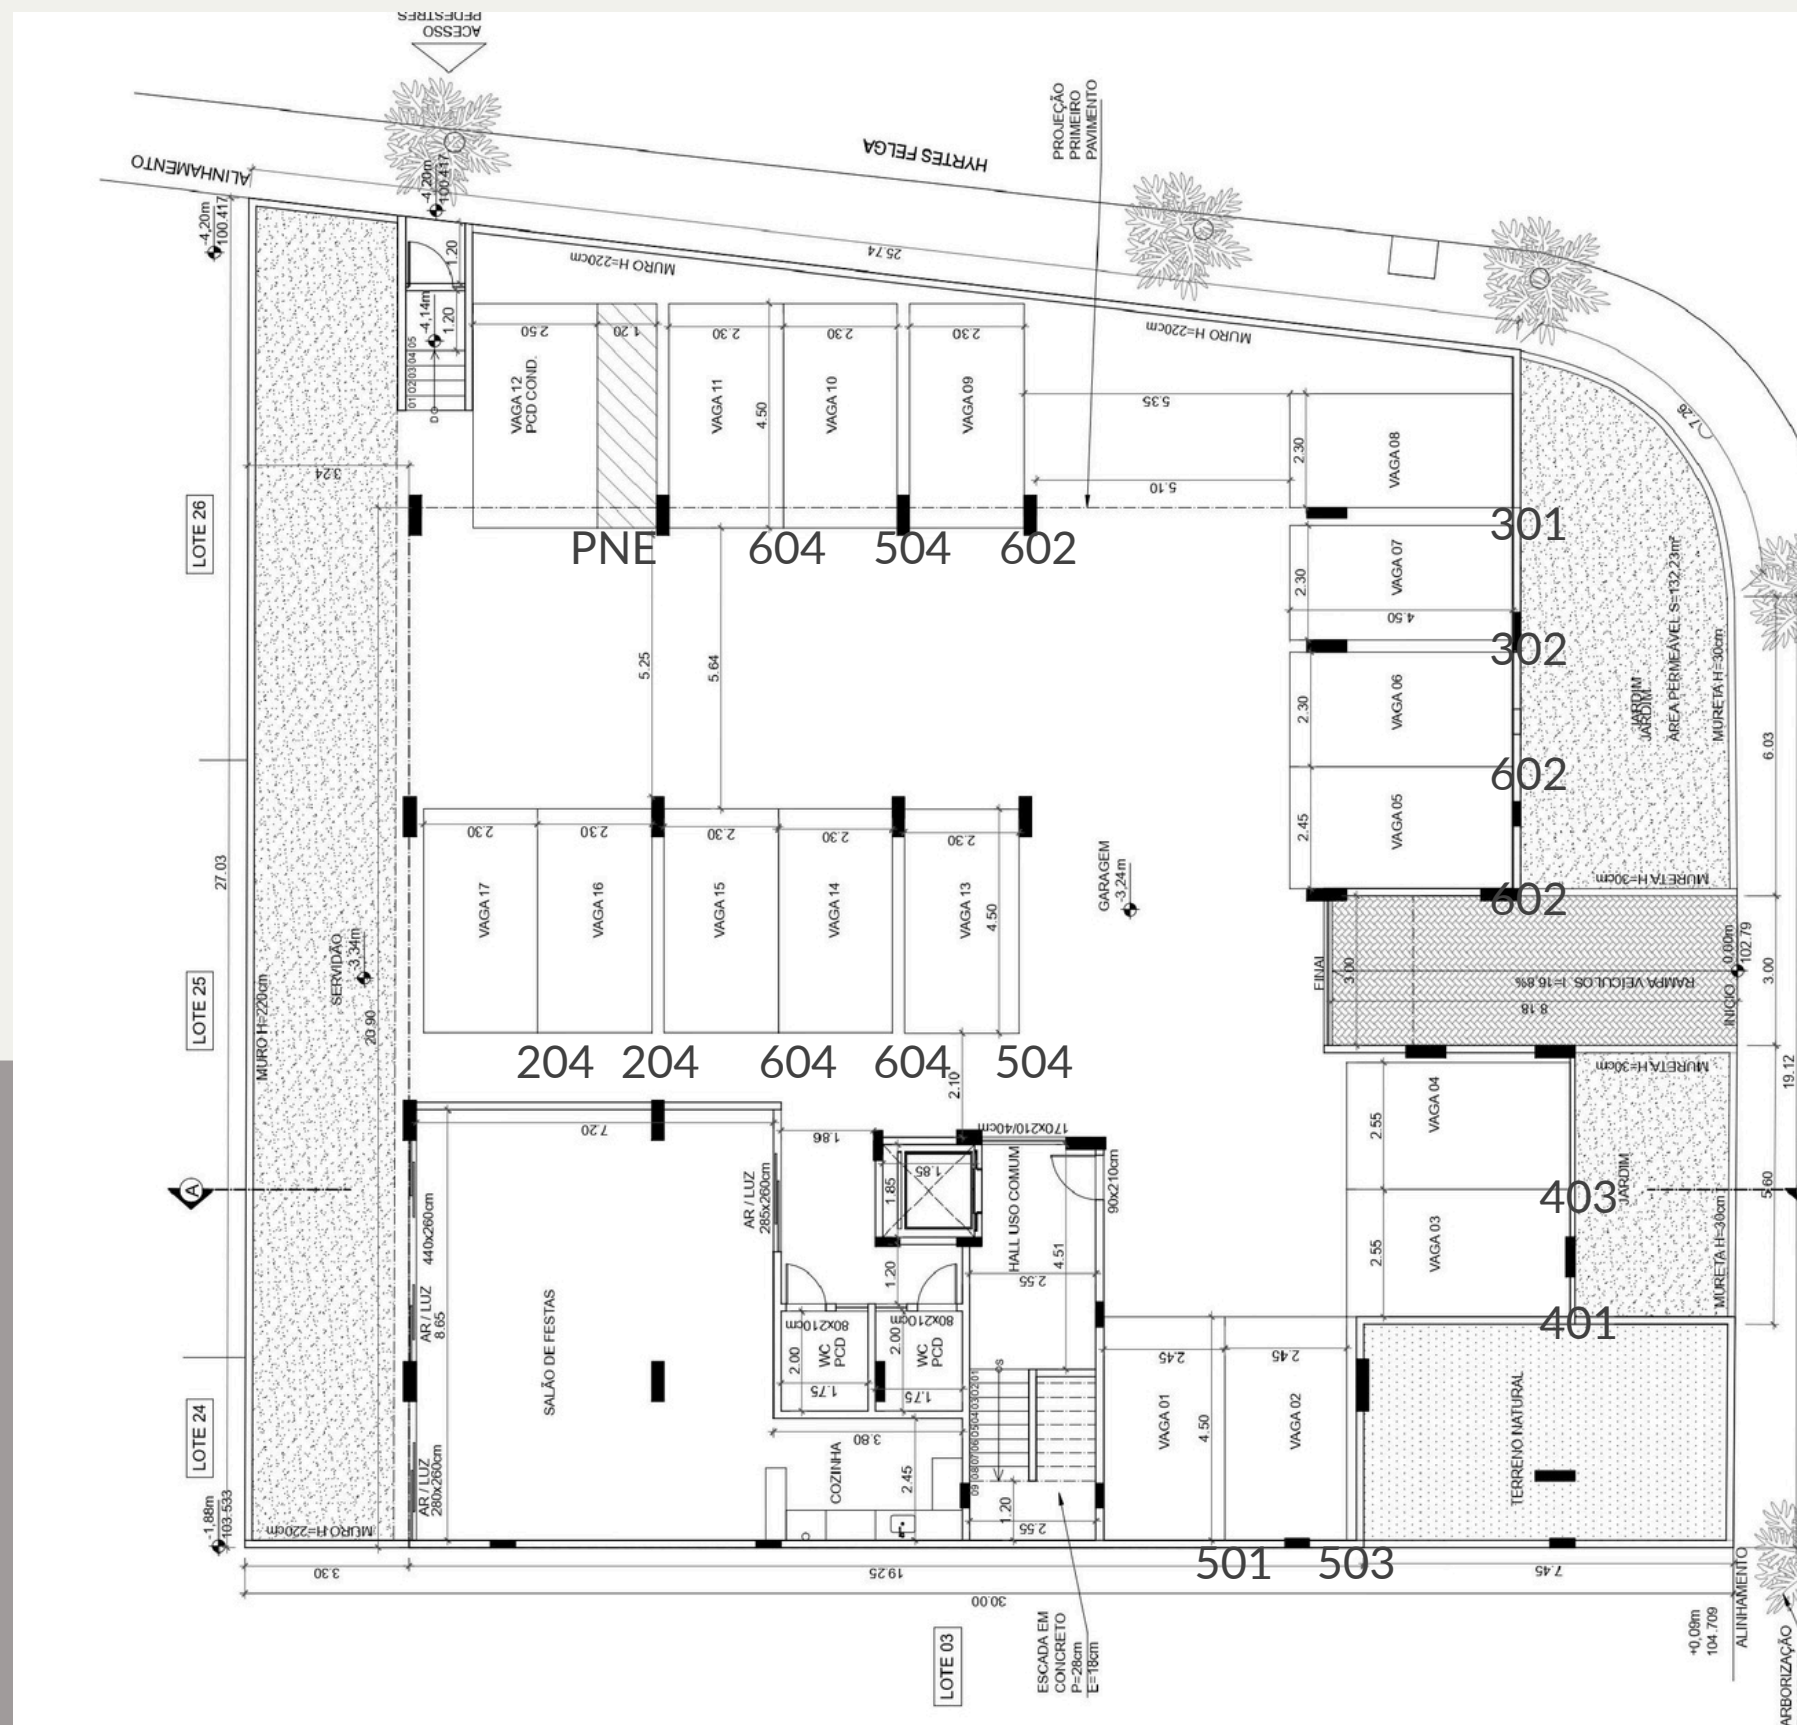

88 m²

BELLA GIO RESIDENCE

LOCALIZAÇÃO - SEGURANÇA - BEM-ESTAR

apartamentos tipo

02 quartos (1 suíte)
01 vaga de garagem

303, 403 e 503

70 m²

BELLA GIO RESI DENCE

LOCALIZAÇÃO - SEGURANÇA - BEM-ESTAR

apartamentos tipo

03 quartos (1 suíte)
01 vaga de garagem

304, 404 e 504

88 m²

1 Pavimento

2 Pavimento

1 Pavimento

2 pavimento

BELLA GIO RESIDENCE

LOCALIZAÇÃO - SEGURANÇA - BEM-ESTAR

Área gourmet integrada com Salão de festas; Primeiro pavimento de garagem.
e tem mais ...

BELLA GIO RESIDENCE

LOCALIZAÇÃO - SEGURANÇA - BEM-ESTAR