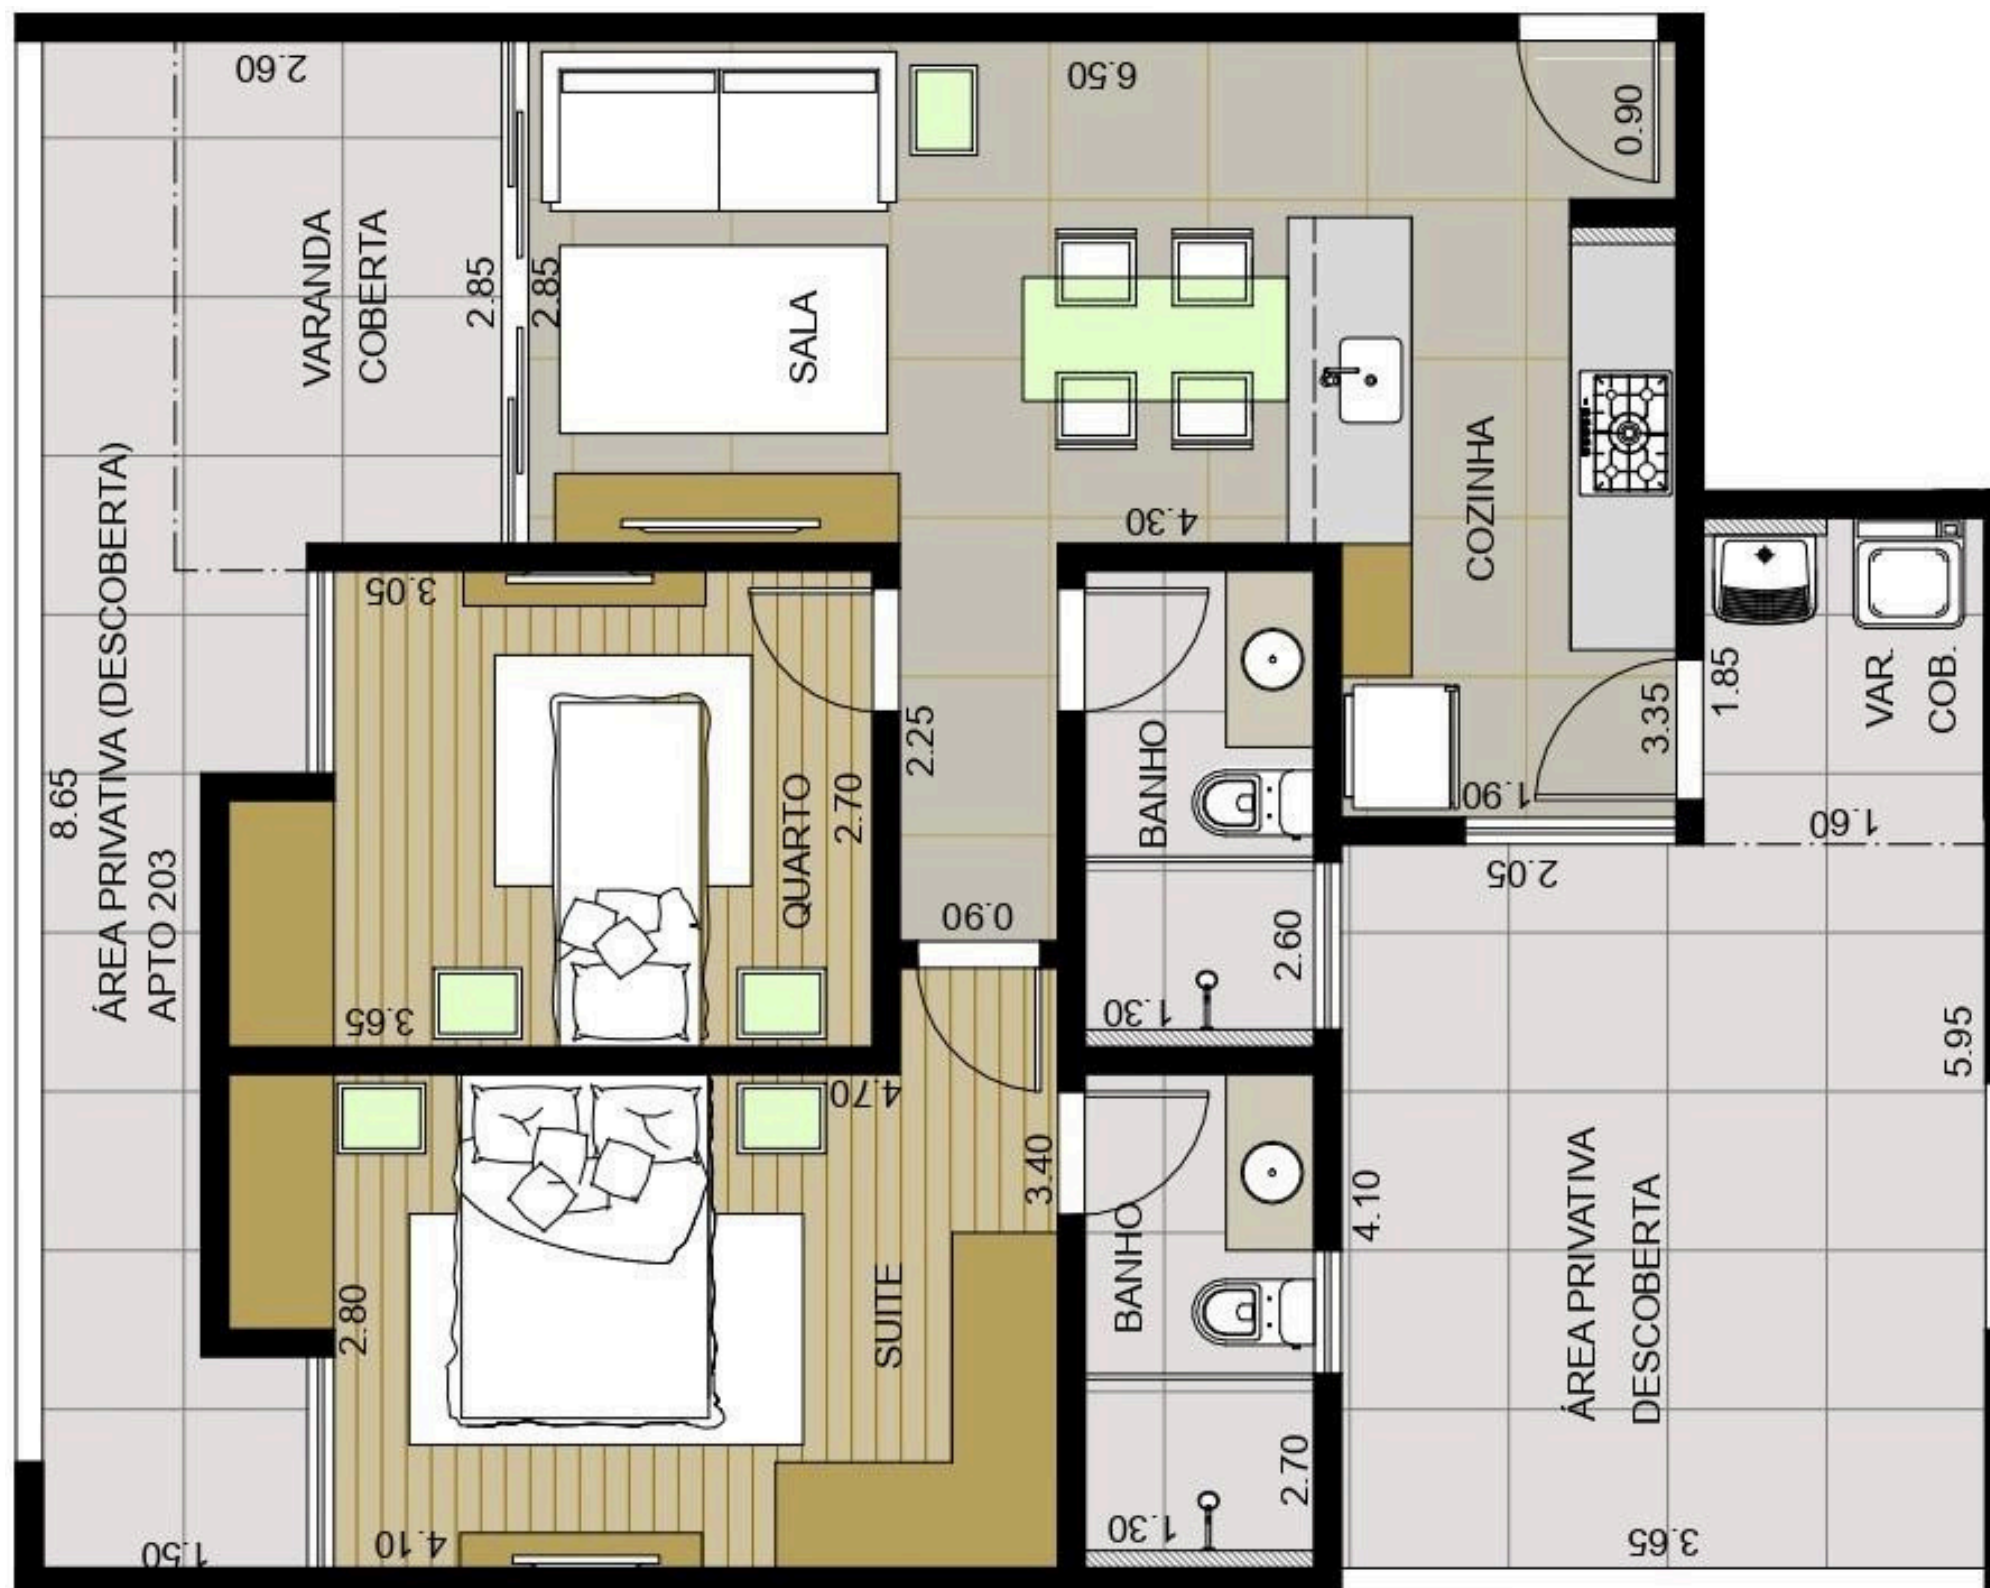

Garden 201

02 quartos (1 suíte)
02 vagas de garagem
área externa privativa
de 16 m²

BELLA GIO RESIDENCE

LOCALIZAÇÃO - SEGURANÇA - BEM-ESTAR

Garden 202

03 quartos (1 suíte)
02 vagas de garagem
área externa privativa
de 36 m²

BELLA GIO RESIDENCE

LOCALIZAÇÃO - SEGURANÇA - BEM-ESTAR

Garden 203

02 quartos (1 suíte)
02 vagas de garagem
área externa privativa
de 25 m²

BELLA GIO RESIDENCE

LOCALIZAÇÃO - SEGURANÇA - BEM-ESTAR

Garden 204

**03 quartos (1 suíte)
02 vagas de garagem
área externa privativa
de 44 m²**

BELLA GIO RESIDENCE

LOCALIZAÇÃO - SEGURANÇA - BEM-ESTAR

apartamentos tipo

03 quartos (1 suíte)
01 vaga de garagem

302, 402 e 502

88 m²

BELLA GIO RESIDENCE

LOCALIZAÇÃO - SEGURANÇA - BEM-ESTAR

apartamentos tipo

02 quartos (1 suíte)
01 vaga de garagem

303, 403 e 503

70 m²

BELLA GIO RESI DENCE