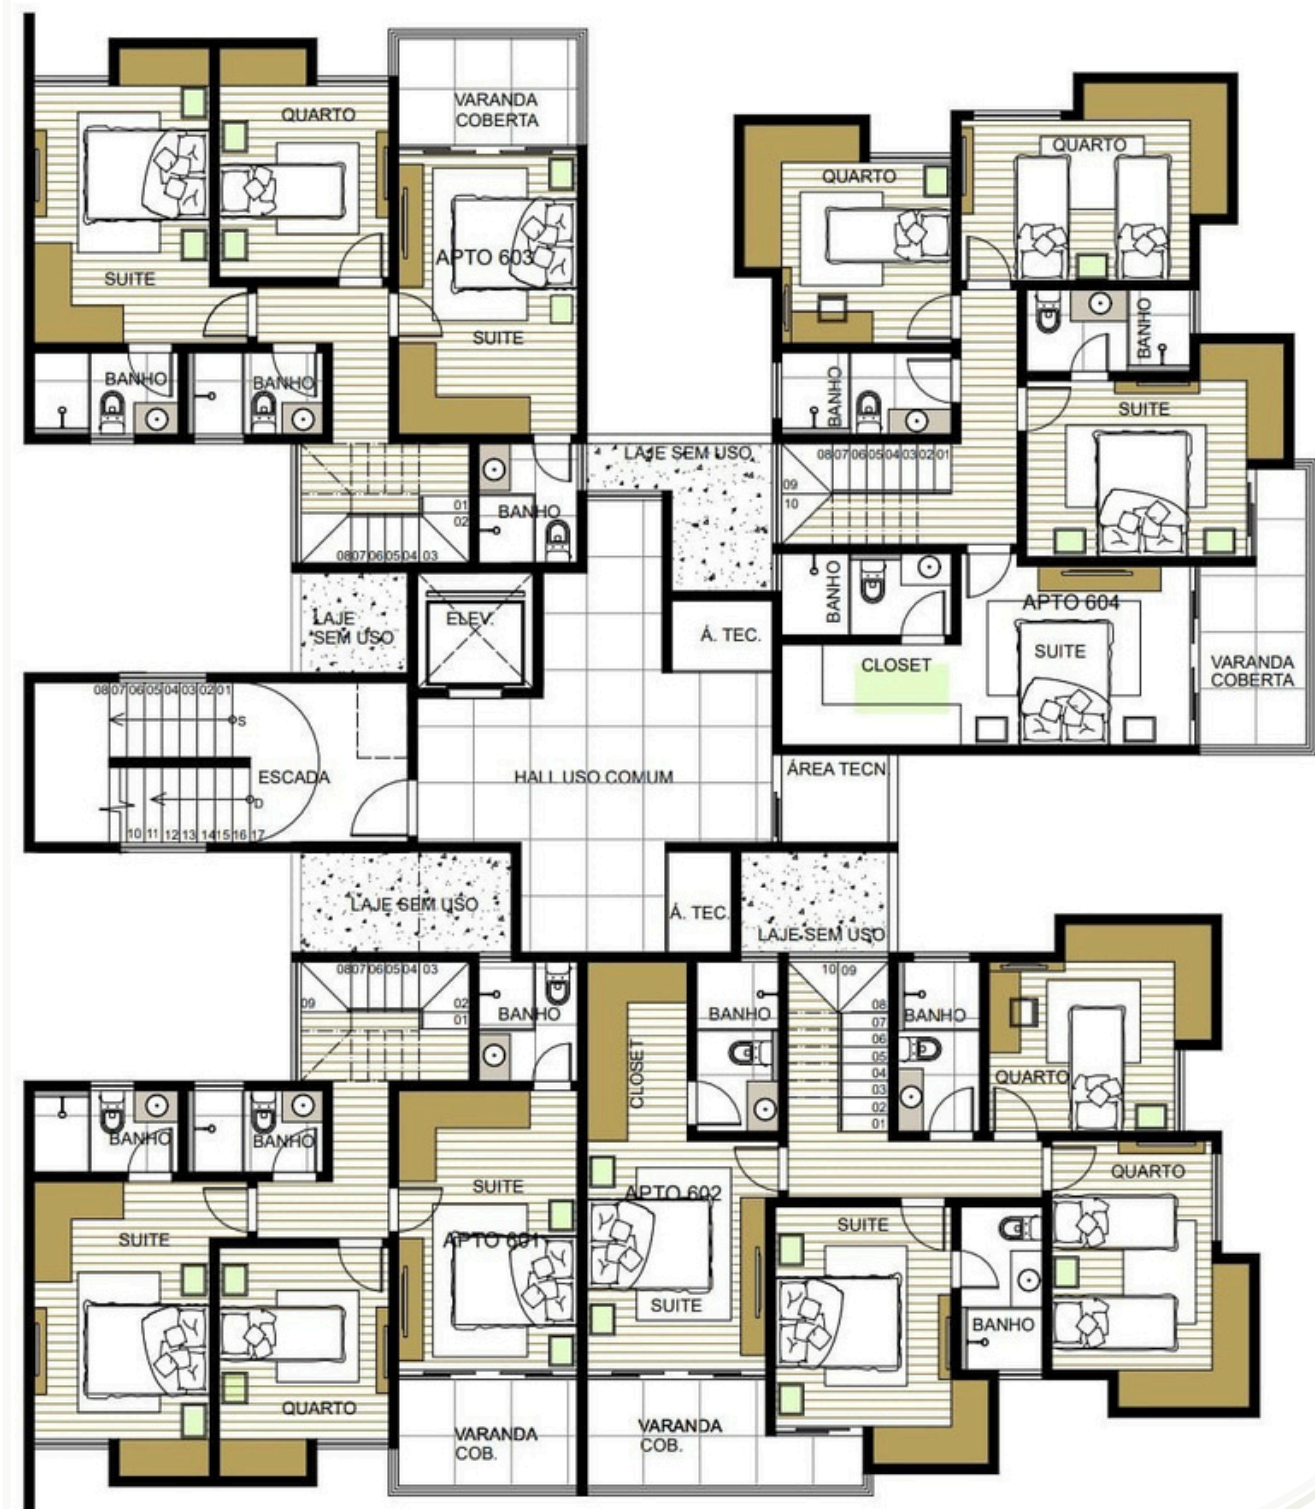

Apartamentos de 2, 3 e 4 quartos

Prédio com:
salão de festas;
Churrasqueira;
Elevador;
Gás encanado;
1 ou 2 vagas de garagem por
unidade

**BELLA
GIO RESI
DENCE**

LOCALIZAÇÃO - SEGURANÇA - BEM-ESTAR

VISTA PARA FAZENDA/PRAÇA PRINCIPAL

VISTA BAIRRO RECANTO DA MATA II

RUA ENG. GERALDO MAGELA DE MATTOS SANABIO

BELLA GIO RESIDENCE

LOCALIZAÇÃO - SEGURANÇA - BEM-ESTAR

VISTA PARA FAZENDA/PRAÇA PRINCIPAL

VISTA BAIRRO

RUA HYRTES FELGA

RUA ENG. GERALDO MAGELA DE MATTOS SANÁBIO

Garden 201

02 quartos (1 suíte)
02 vagas de garagem
área externa privativa
de 16 m²

BELLA GIO RESIDENCE

LOCALIZAÇÃO - SEGURANÇA - BEM-ESTAR

Garden 202

03 quartos (1 suíte)
02 vagas de garagem
área externa privativa
de 36 m²