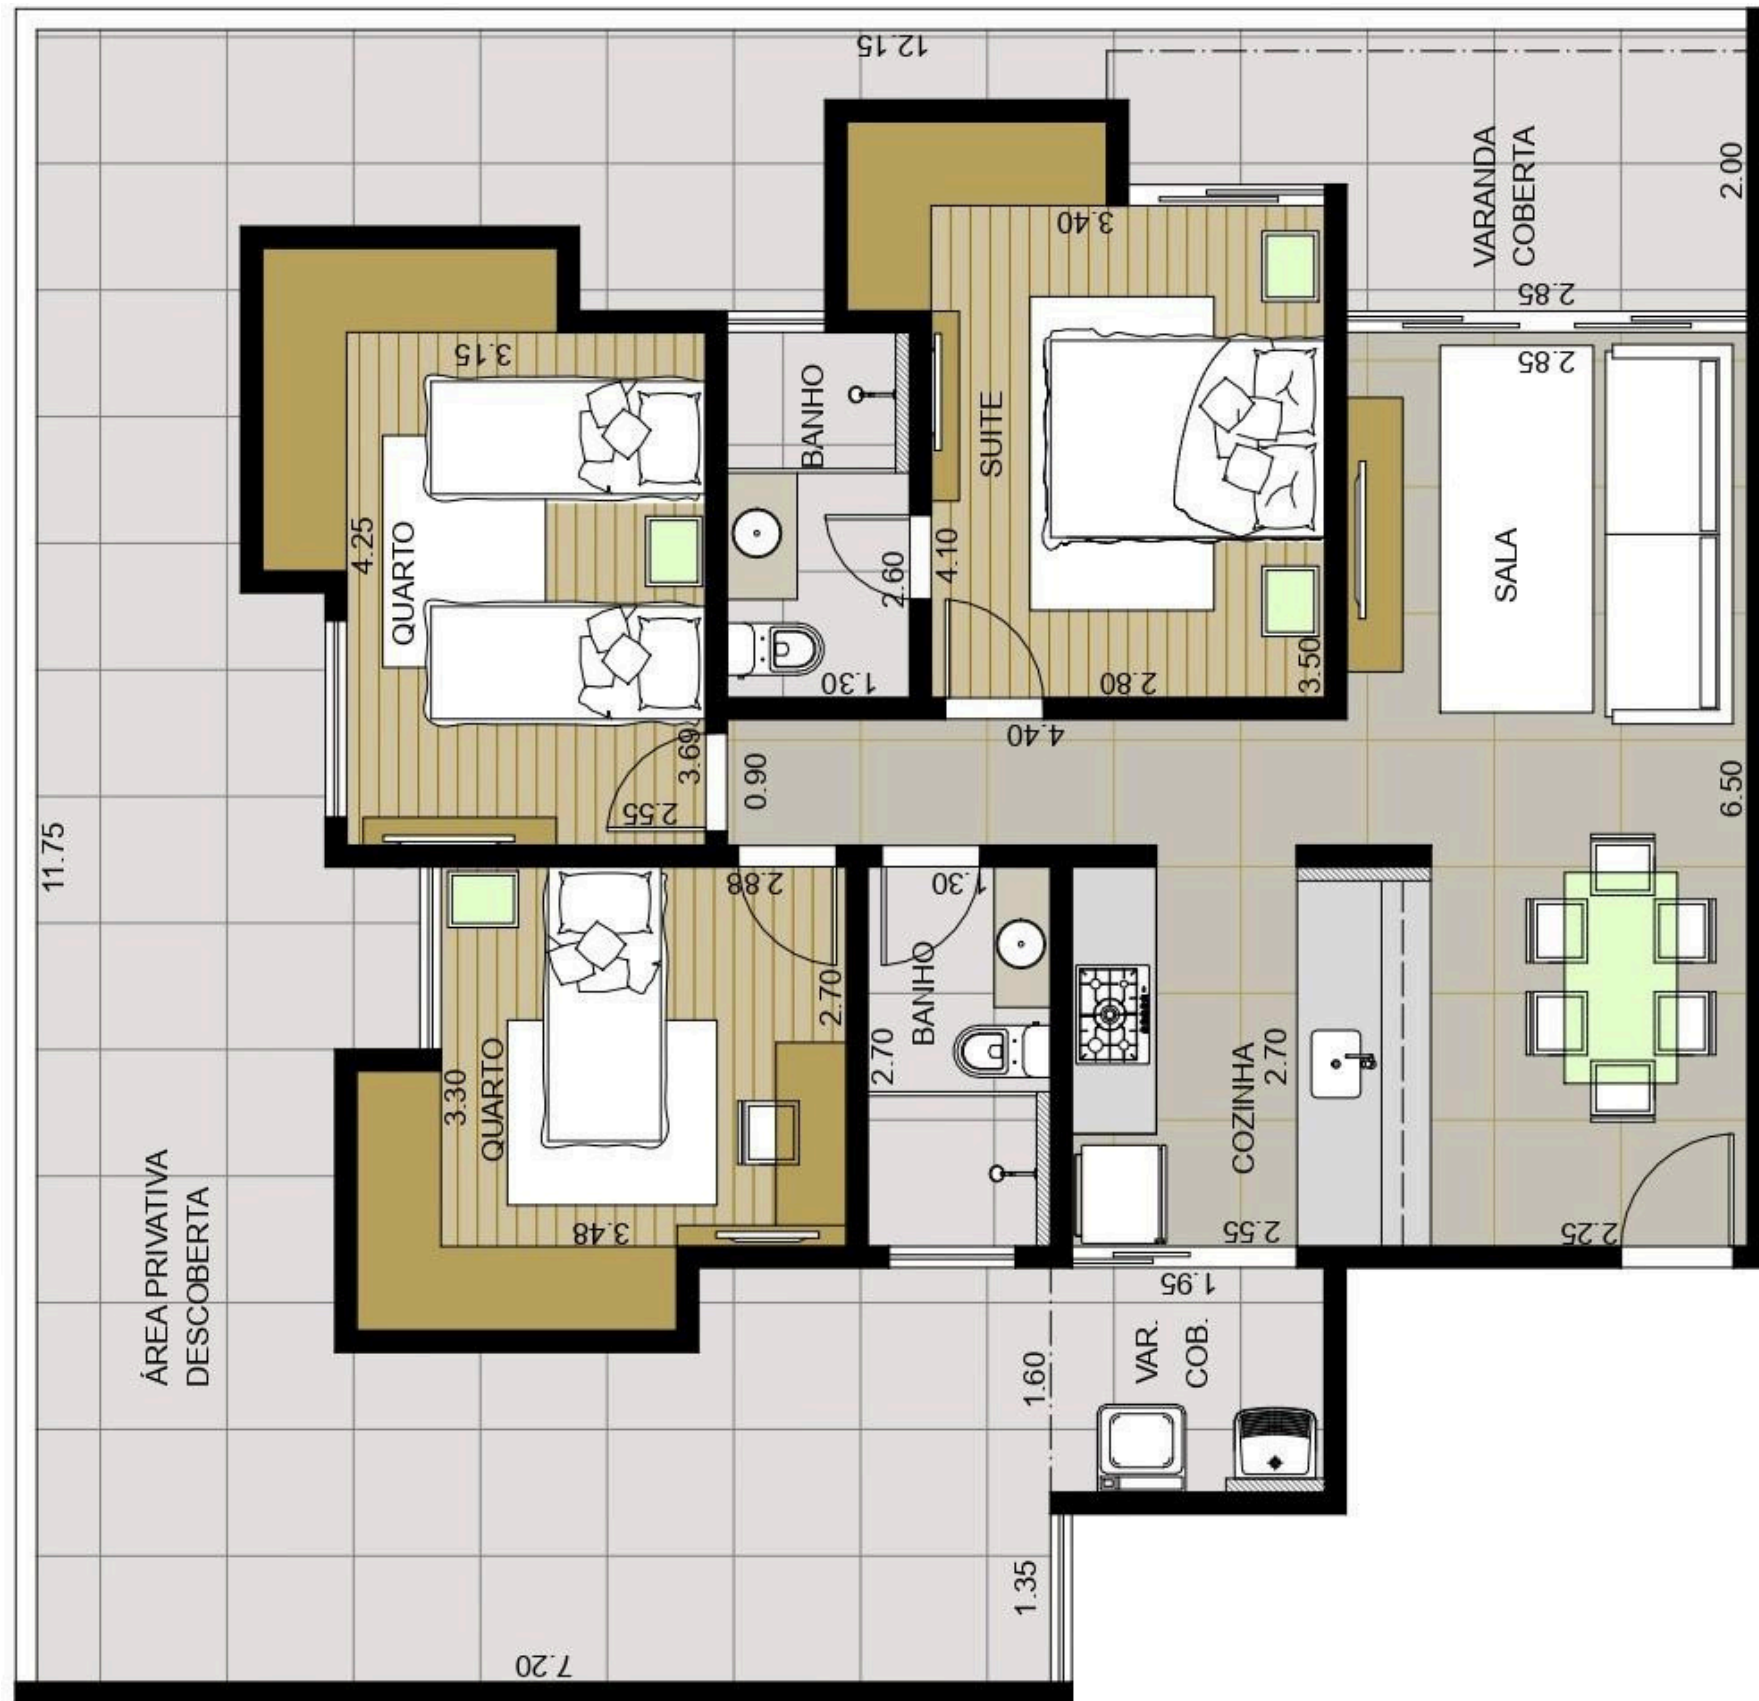

Apartamentos de 2, 3 e 4 quartos

Prédio com:
salão de festas;
Churrasqueira;
Elevador;
Gás encanado;
1 ou 2 vagas de garagem por
unidade

**BELLA
GIO RESI
DENCE**

LOCALIZAÇÃO - SEGURANÇA - BEM-ESTAR

VISTA PARA FAZENDA/PRAÇA PRINCIPAL

Garden 201

02 quartos (1 suíte)
02 vagas de garagem
área externa privativa
de 16 m²

BELLA GIO RESIDENCE

LOCALIZAÇÃO - SEGURANÇA - BEM-ESTAR

Garden 202

03 quartos (1 suíte)
02 vagas de garagem
área externa privativa
de 36 m²

BELLA GIO RESIDENCE

LOCALIZAÇÃO - SEGURANÇA - BEM-ESTAR

Garden 203

02 quartos (1 suíte)
02 vagas de garagem
área externa privativa
de 25 m²

BELLA GIO RESIDENCE

LOCALIZAÇÃO - SEGURANÇA - BEM-ESTAR

Garden 204

88 m²

BELLA GIO RESIDENCE

LOCALIZAÇÃO - SEGURANÇA - BEM-ESTAR

apartamentos tipo

02 quartos (1 suíte)
01 vaga de garagem

303, 403 e 503

70 m²

BELLA GIO RESI DENCE