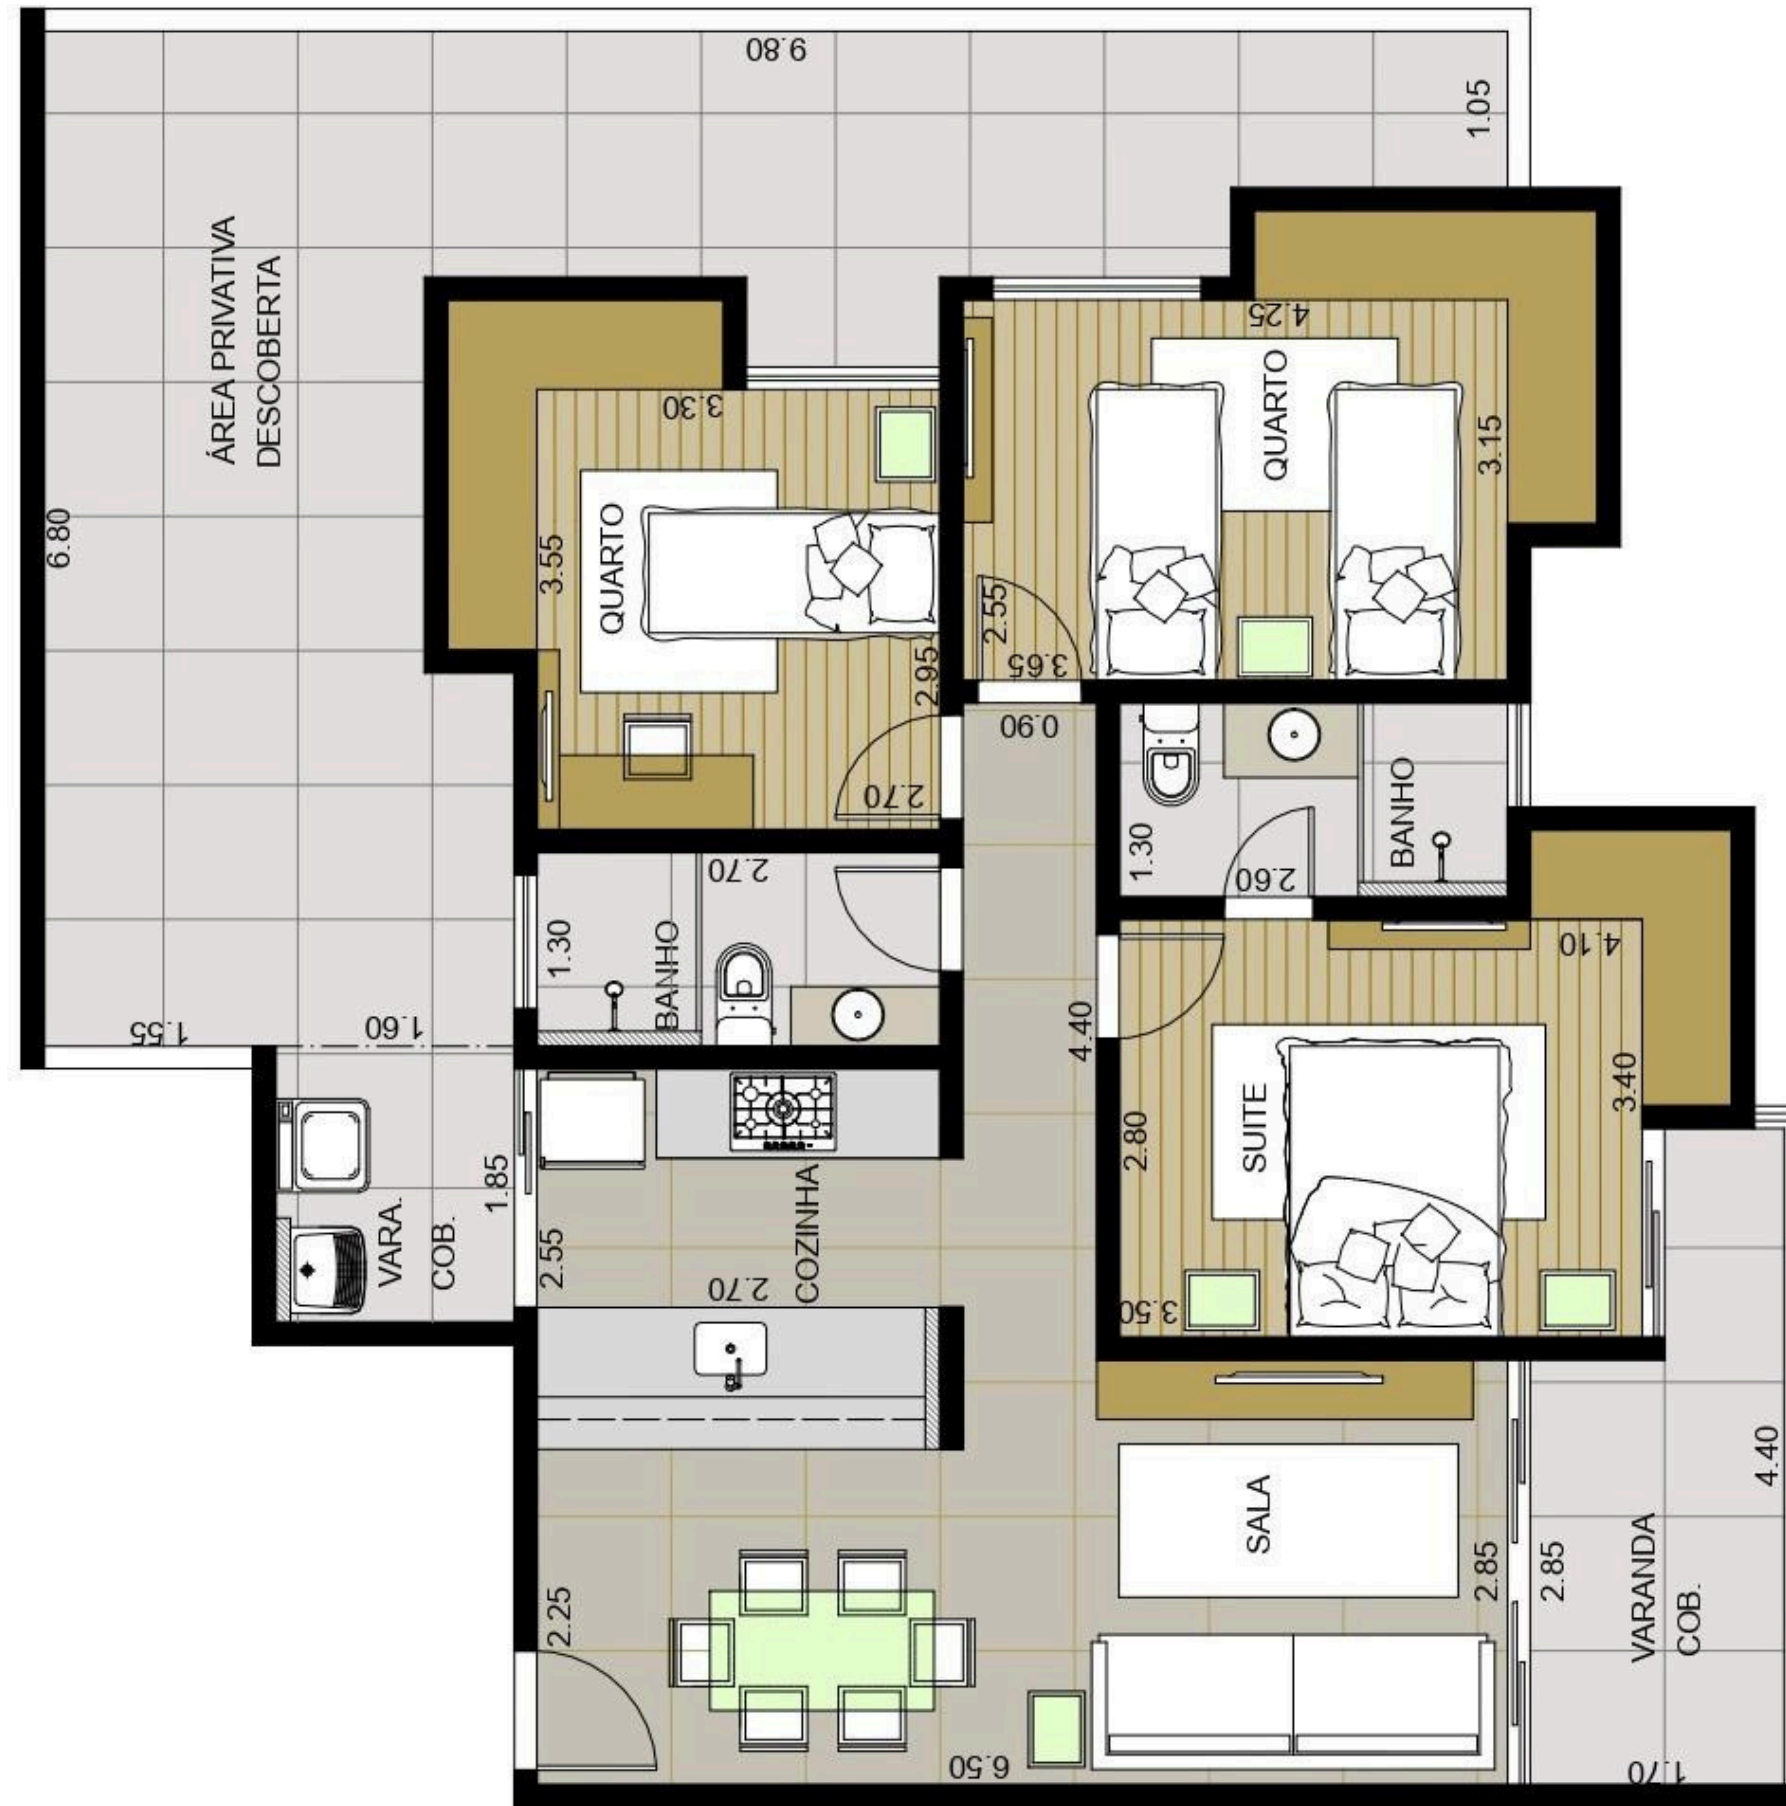

Apartamentos de 2, 3 e 4 quartos

Prédio com:
salão de festas;
Churrasqueira;
Elevador;
Gás encanado;
1 ou 2 vagas de garagem por
unidade

**BELLA
GIO RESI
DENCE**

LOCALIZAÇÃO - SEGURANÇA - BEM-ESTAR

VISTA PARA FAZENDA/PRAÇA PRINCIPAL

Garden 201

02 quartos (1 suíte)
02 vagas de garagem
área externa privativa
de 16 m²

BELLA GIO RESIDENCE

LOCALIZAÇÃO - SEGURANÇA - BEM-ESTAR

Garden 202

03 quartos (1 suíte)
02 vagas de garagem
área externa privativa
de 36 m²

BELLA GIO RESIDENCE

LOCALIZAÇÃO - SEGURANÇA - BEM-ESTAR

Garden 203

02 quartos (1 suíte)
02 vagas de garagem
área externa privativa
de 25 m²

BELLA GIO RESIDENCE

LOCALIZAÇÃO - SEGURANÇA - BEM-ESTAR

Garden 204