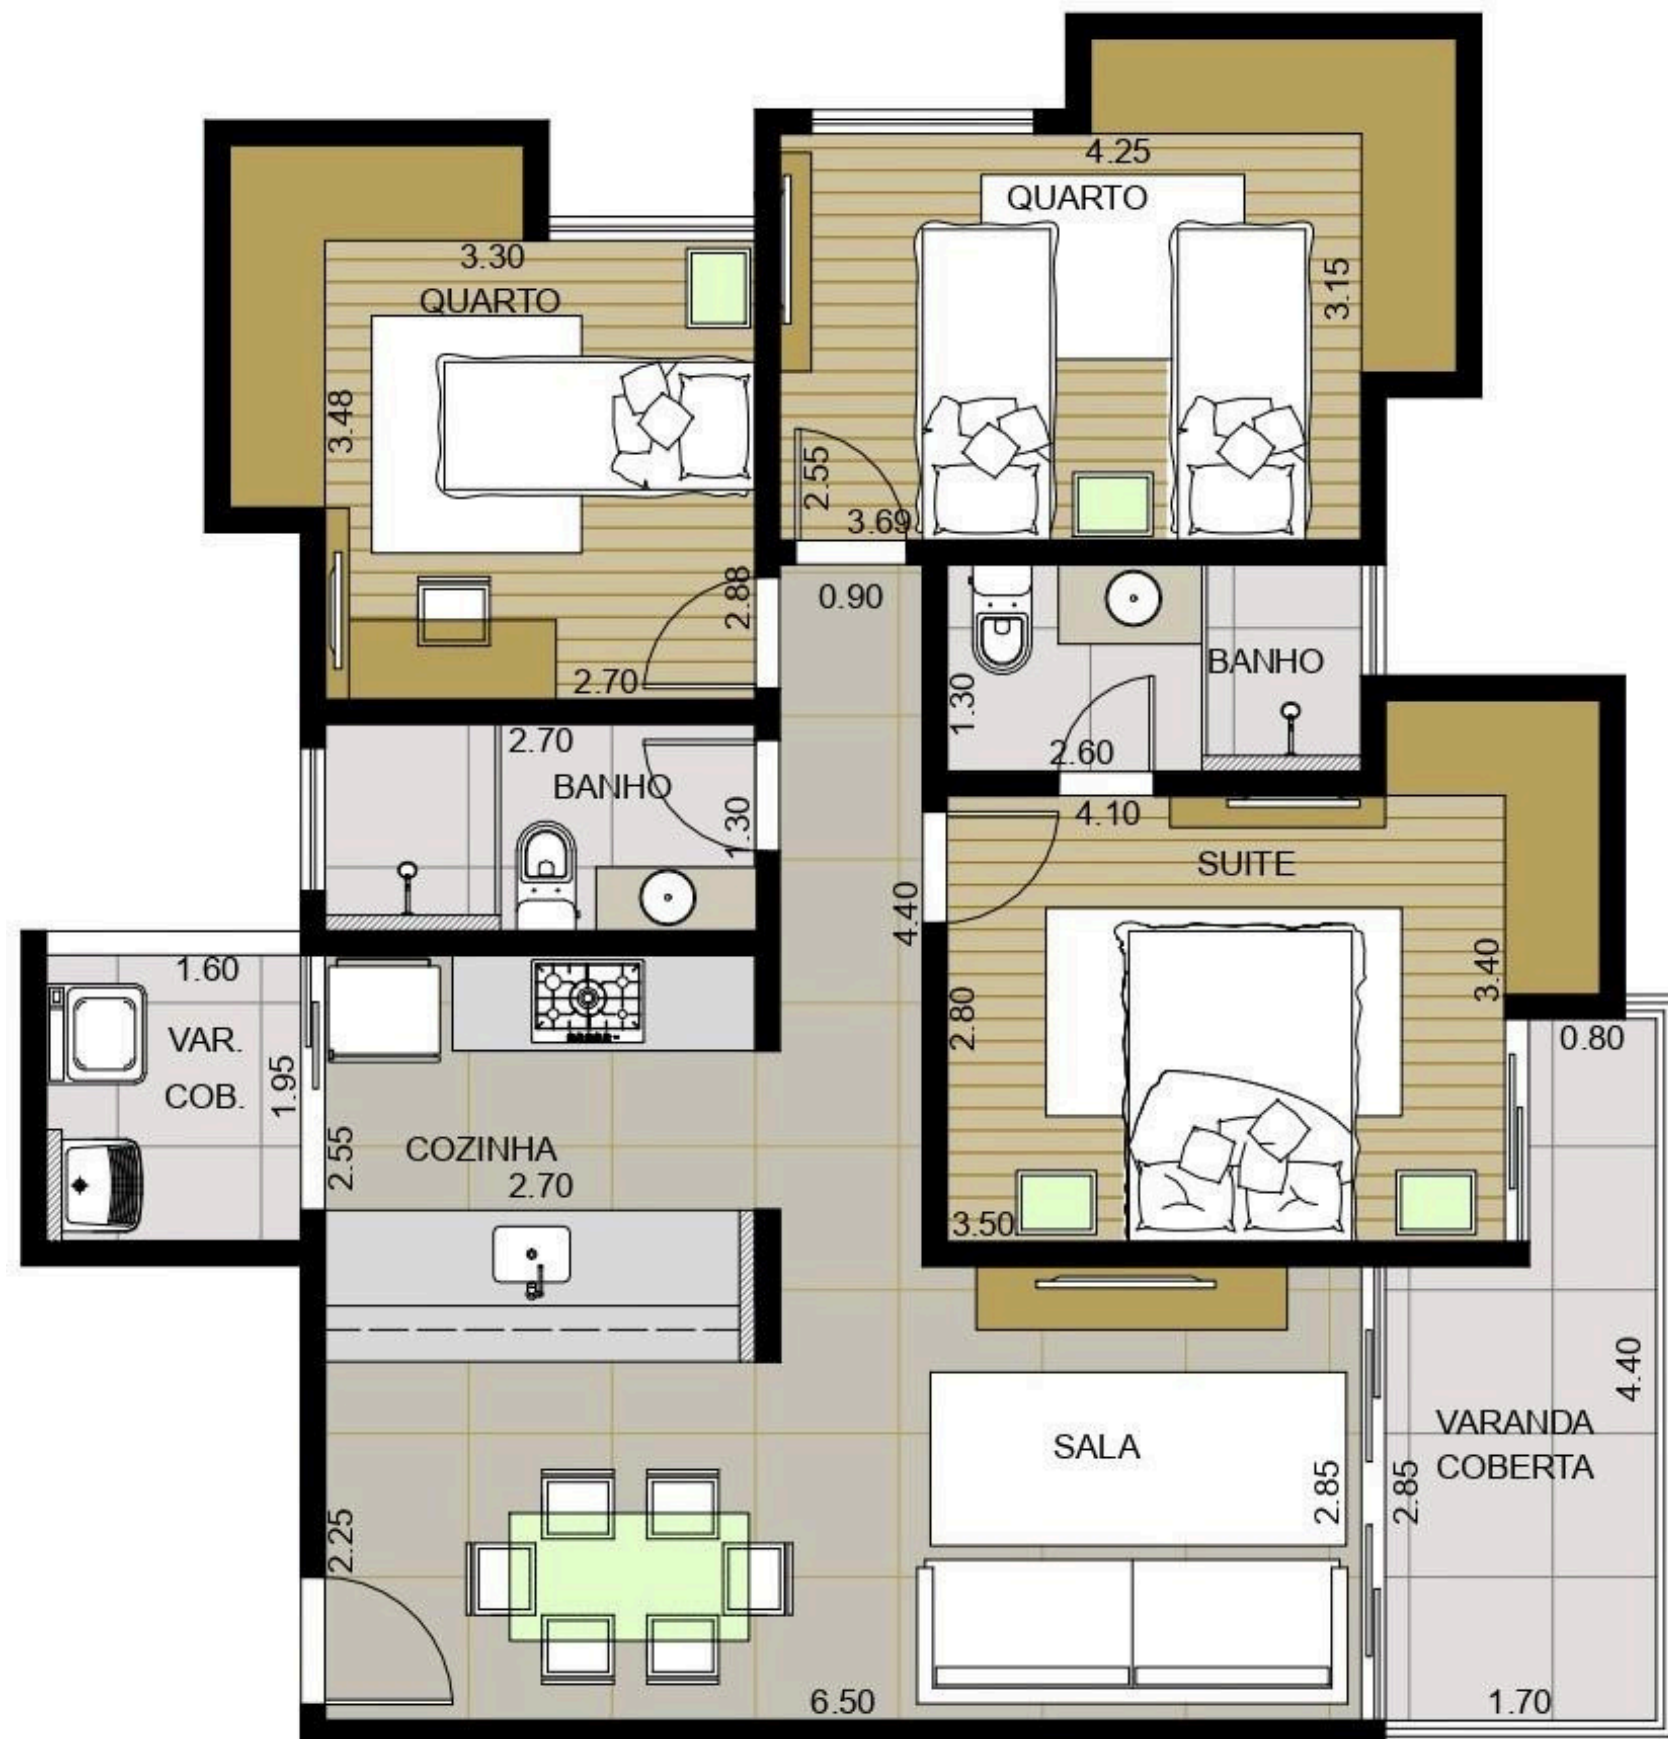

BELLA GIO RESIDENCE

LOCALIZAÇÃO - SEGURANÇA - BEM-ESTAR

Garden 203

02 quartos (1 suíte)
02 vagas de garagem
área externa privativa
de 25 m²

BELLA GIO RESIDENCE

LOCALIZAÇÃO - SEGURANÇA - BEM-ESTAR

Garden 204

**03 quartos (1 suíte)
02 vagas de garagem
área externa privativa
de 44 m²**

BELLA GIO RESIDENCE

LOCALIZAÇÃO - SEGURANÇA - BEM-ESTAR

apartamentos tipo

03 quartos (1 suíte)
01 vaga de garagem

302, 402 e 502

88 m²

BELLA GIO RESIDENCE

LOCALIZAÇÃO - SEGURANÇA - BEM-ESTAR

apartamentos tipo

02 quartos (1 suíte)
01 vaga de garagem

303, 403 e 503

70 m²

BELLA GIO RESI DENCE