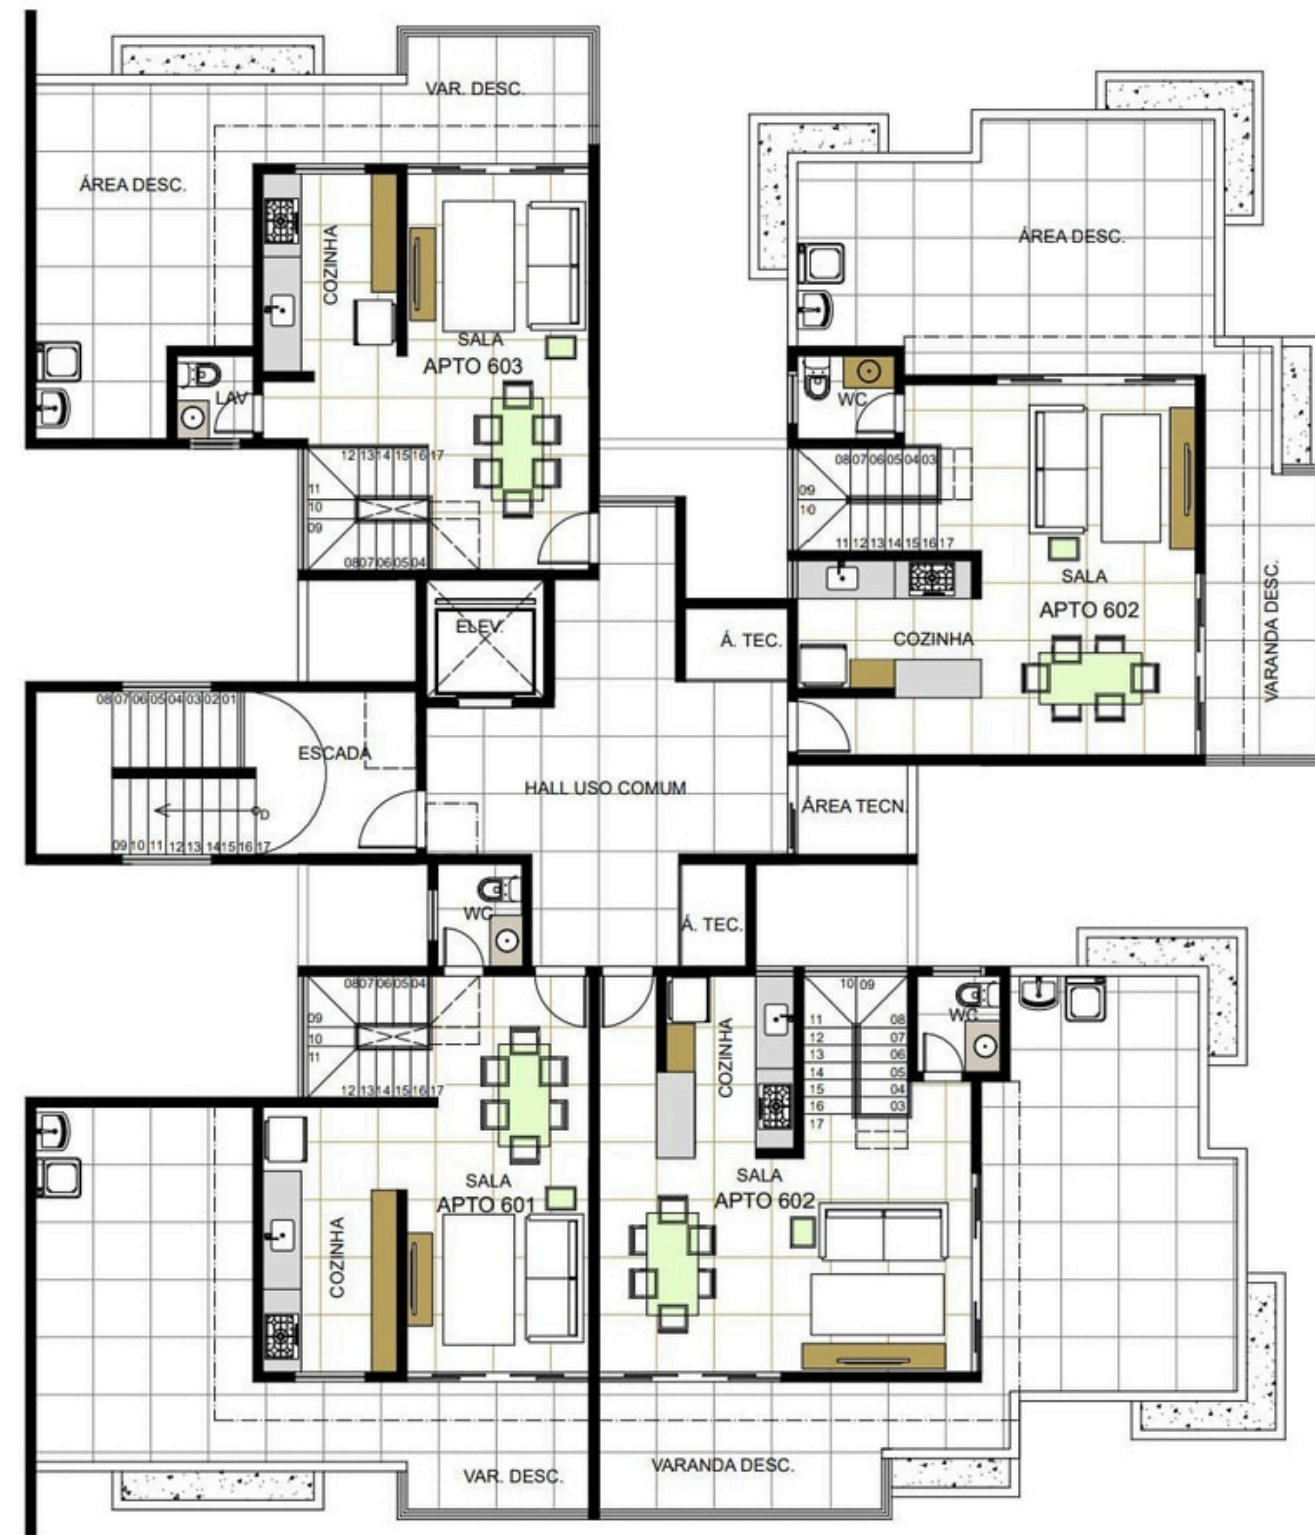

VISTA PARA FAZENDA/PRAÇA PRINCIPAL

VISTA BAIRRO

RUA HYRTES FELGA

RUA ENG. GERALDO MAGELA DE MATTOS SANÁBIO

VISTA BAIRRO RECANTO DA MATA II