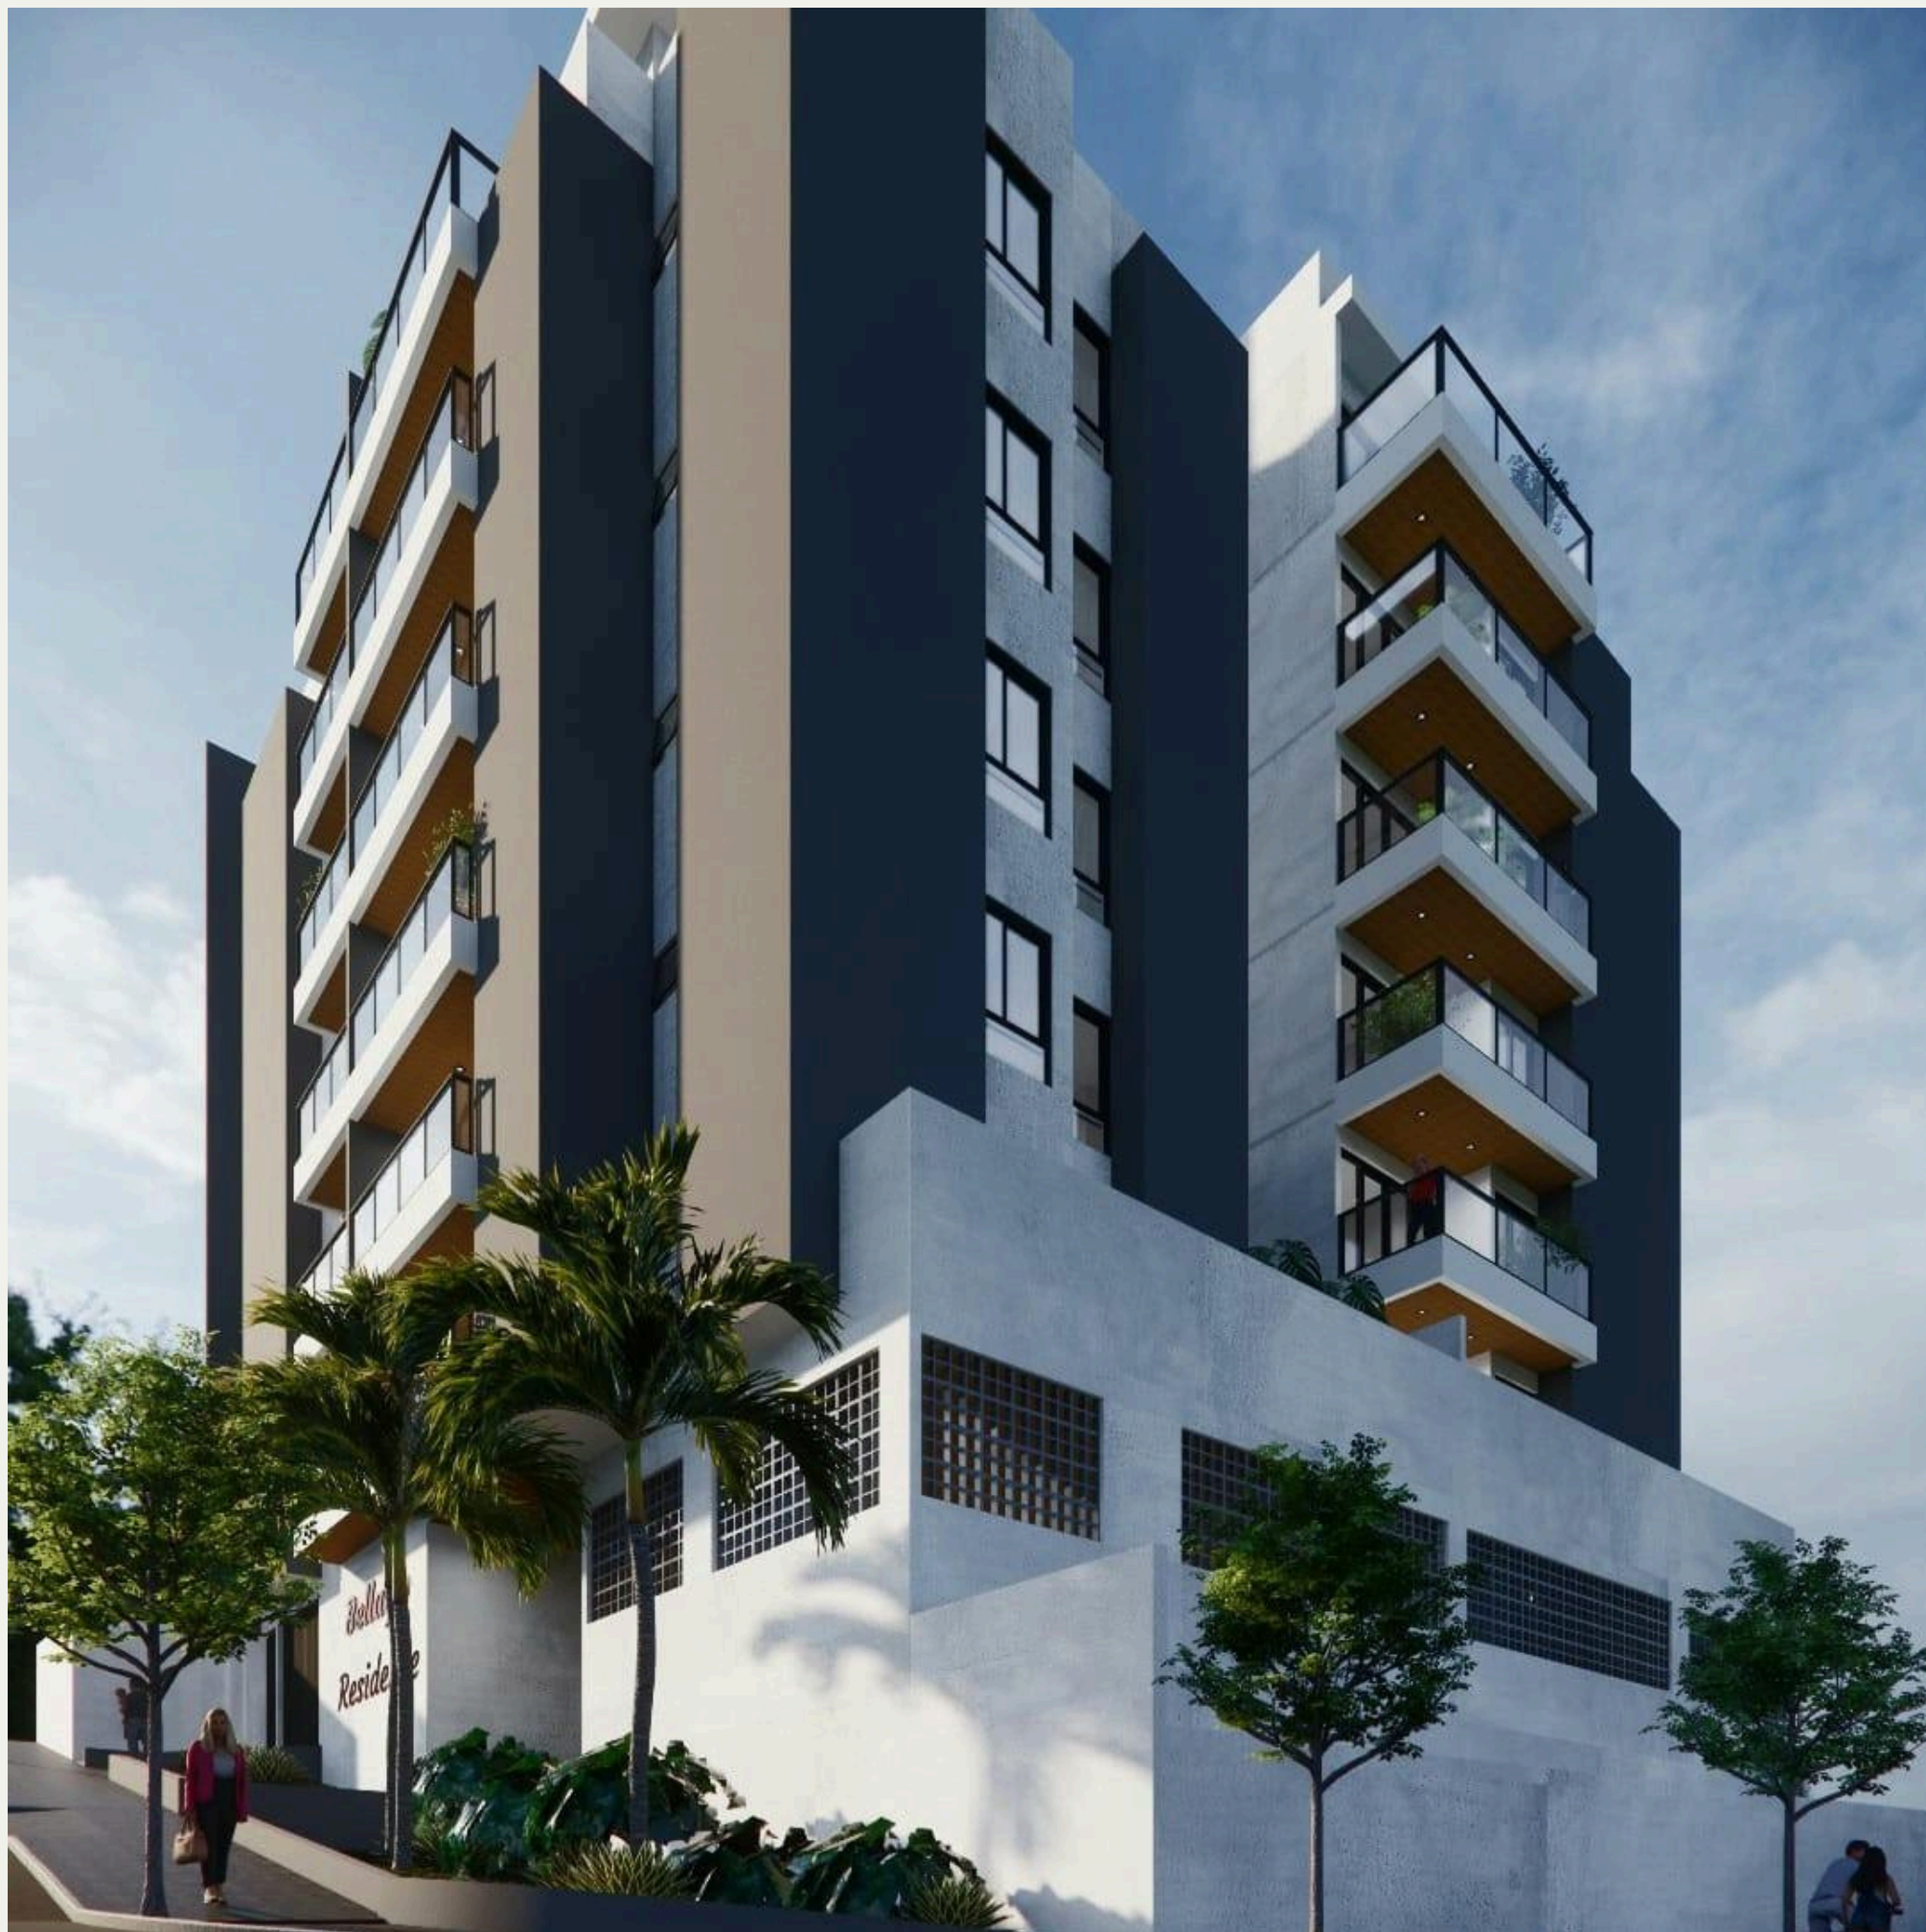

BELLA GIO RESI DENCE

LOCALIZAÇÃO - SEGURANÇA - BEM-ESTAR

BELLA GIO RESI DENCE

LOCALIZAÇÃO - SEGURANÇA - BEM-ESTAR

O mais novo
empreendimento da
Fandrade Construtora
no bairro Recanto da
Mata

SEU NOVO LAR ESTÁ AQUI!

Apartamentos de 2, 3 e 4 quartos

Prédio com:
salão de festas;
Churrasqueira;
Elevador;
Gás encanado;
1 ou 2 vagas de garagem por
unidade

**BELLA
GIO RESI
DENCE**

LOCALIZAÇÃO - SEGURANÇA - BEM-ESTAR

VISTA PARA FAZENDA/PRAÇA PRINCIPAL

VISTA BAIRRO RECANTO DA MATA II

RUA ENG. GERALDO MAGELA DE MATTOS SANABIO

BELLA GIO RESIDENCE

LOCALIZAÇÃO - SEGURANÇA - BEM-ESTAR

VISTA PARA FAZENDA/PRAÇA PRINCIPAL

VISTA BAIRRO

RUA HYRTES FELGA

RUA ENG. GERALDO MAGELA DE MATTOS SANÁBIO

VISTA BAIRRO RECANTO DA MATA II

VISTA PARA FAZENDA/PRAÇA PRINCIPAL

VISTA BAIRRO

RUA HYRTES FELGA

RUA ENG. GERALDO MAGELA DE MATTOS SANÁBIO

VISTA BAIRRO RECANTO DA MATA II

BELLA GIO RESI DENCE

LOCALIZAÇÃO - SEGURANÇA - BEM-ESTAR