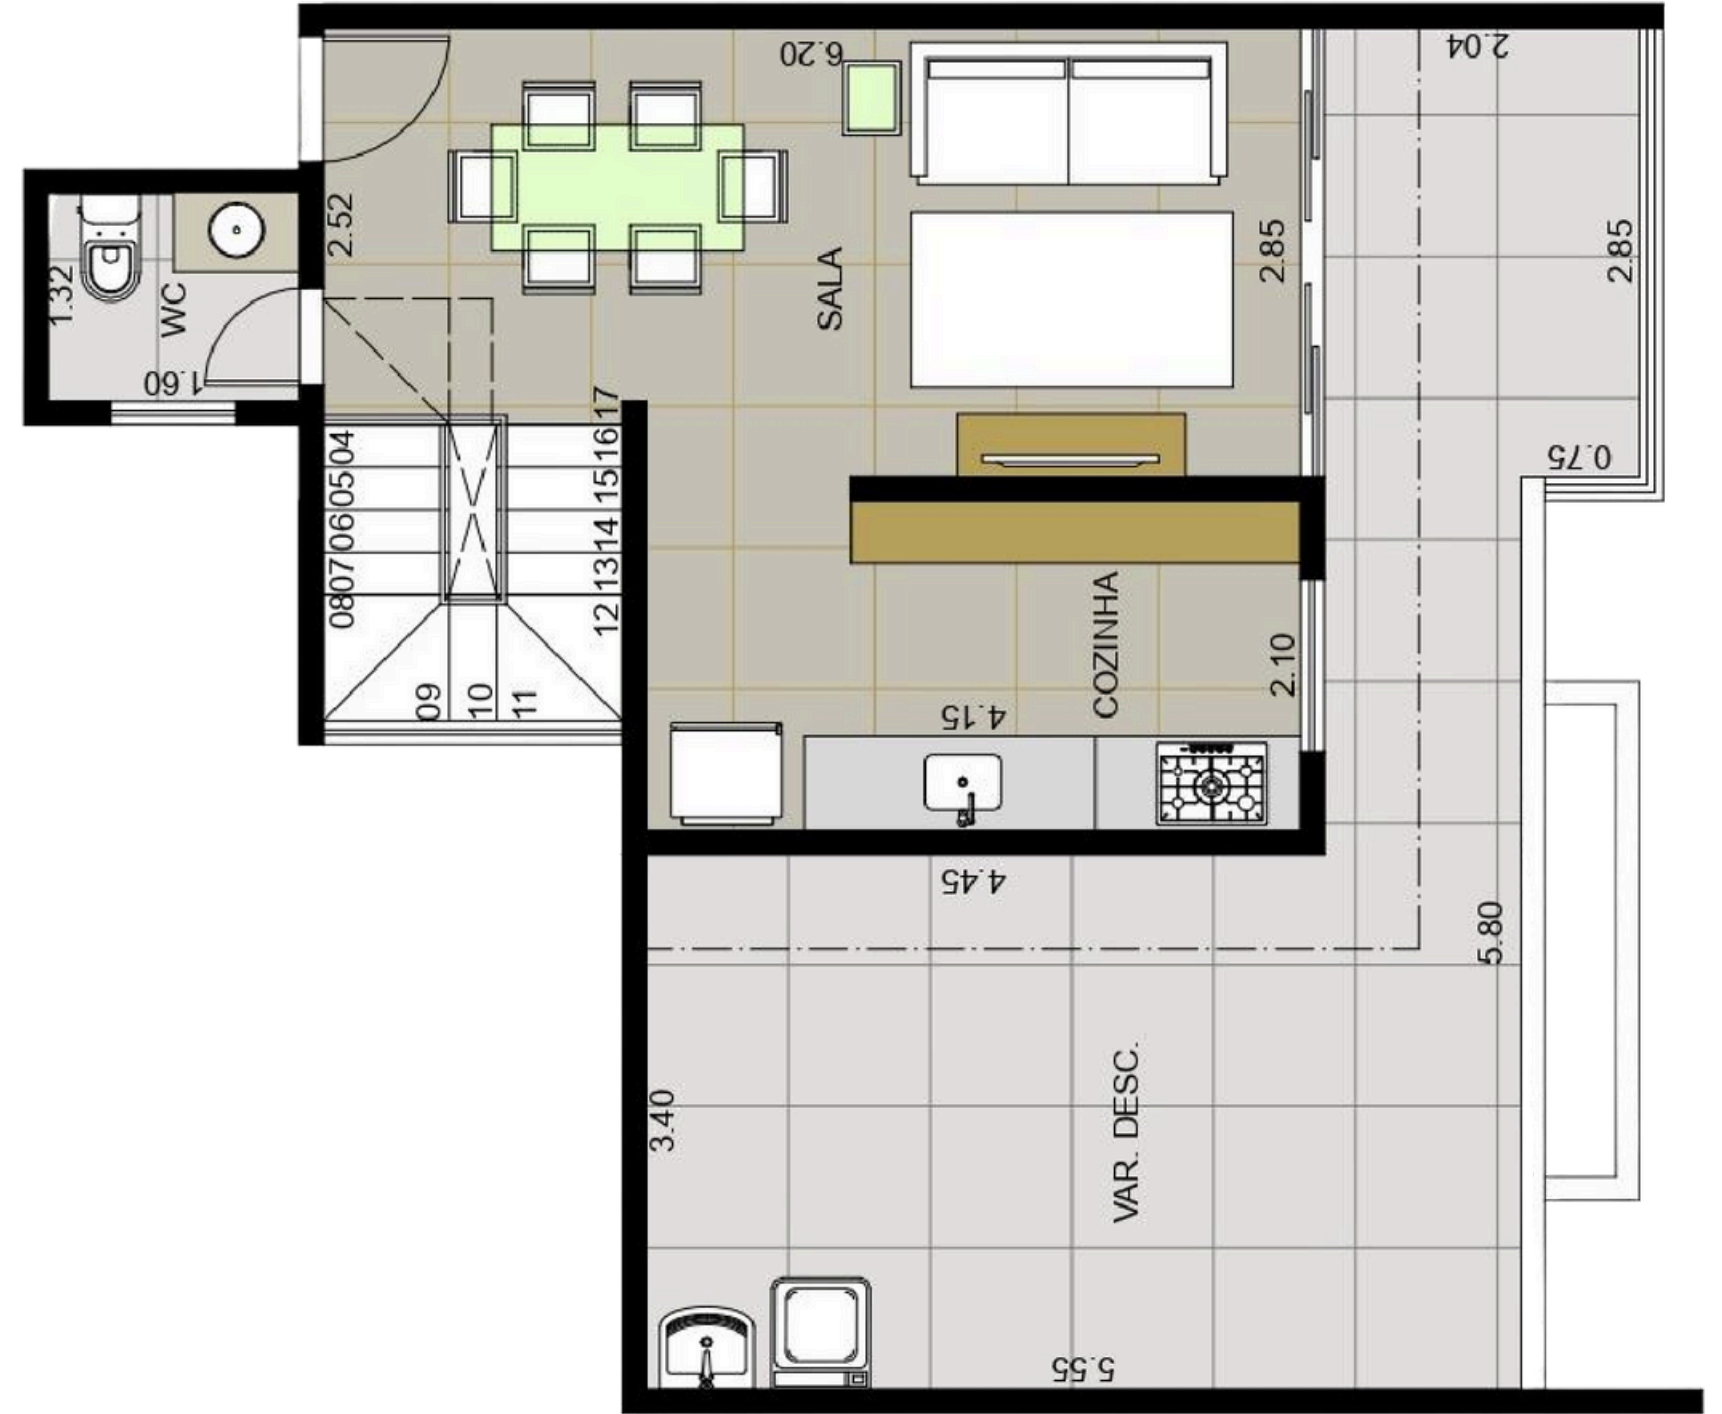

88 m²

BELLA GIO RESIDENCE

LOCALIZAÇÃO - SEGURANÇA - BEM-ESTAR

apartamentos tipo

02 quartos (1 suíte)
01 vaga de garagem

303, 403 e 503

70 m²

BELLA GIO RESI DENCE

LOCALIZAÇÃO - SEGURANÇA - BEM-ESTAR

apartamentos tipo

03 quartos (1 suíte)
01 vaga de garagem

304, 404 e 504

88 m²

1 Pavimento

2 Pavimento

1 Pavimento

2 pavimento

BELLA GIO RESIDENCE

LOCALIZAÇÃO - SEGURANÇA - BEM-ESTAR

Área gourmet integrada com Salão de festas; Primeiro pavimento de garagem.
e tem mais ...

BELLA GIO RESIDENCE

LOCALIZAÇÃO - SEGURANÇA - BEM-ESTAR