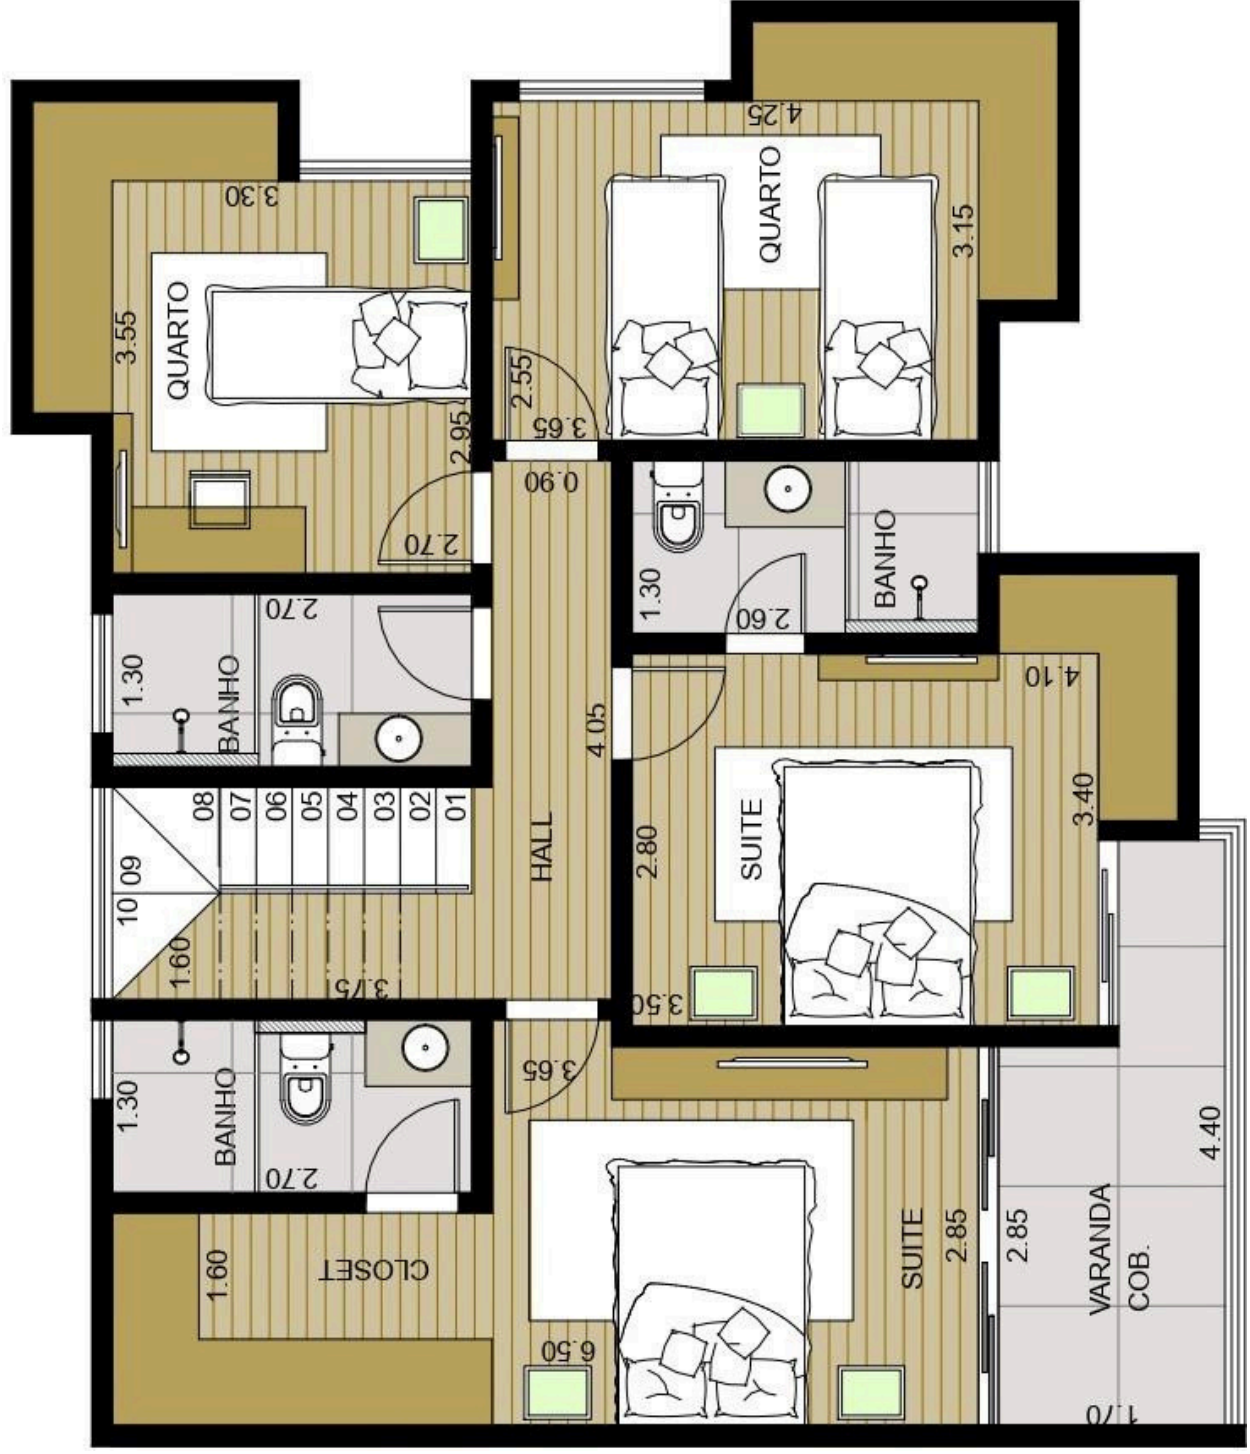

88 m²

BELLA GIO RESIDENCE

LOCALIZAÇÃO - SEGURANÇA - BEM-ESTAR

apartamentos tipo

02 quartos (1 suíte)
01 vaga de garagem

303, 403 e 503

70 m²

BELLA GIO RESI DENCE

LOCALIZAÇÃO - SEGURANÇA - BEM-ESTAR

apartamentos tipo

03 quartos (1 suíte)
01 vaga de garagem

304, 404 e 504

88 m²

1 Pavimento

2 Pavimento

1 Pavimento

2 pavimento

BELLA GIO RESIDENCE

LOCALIZAÇÃO - SEGURANÇA - BEM-ESTAR

Área gourmet integrada com Salão de festas; Primeiro pavimento de garagem.
e tem mais ...

BELLA GIO RESIDENCE

LOCALIZAÇÃO - SEGURANÇA - BEM-ESTAR